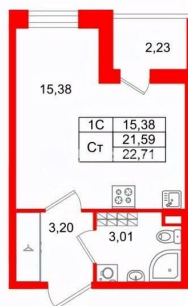

## Квартира

Высота потолков

2.77 м

Жилая площадь

15.4 м<sup>2</sup>

Общая площадь

21.59 м<sup>2</sup>

Этаж

## Описание

Продается уютная студия от застройщика в жилом комплексе «Парадный ансамбль» в престижном Московском районе. До метро можно добраться на транспорте всего за 20 минут. Удобная, классическая, функциональная европланировка, просторная прихожая 3.2 м?. Общая площадь студии - 21.59 м?, жилая 15.38 м?, высота потолка 3.07 м. Квартира продается с отделкой «Норд Лайн светлый». Что особенного в ЖК «Парадный ансамбль»? • Уникальные квартиры. Хай Флет (High Flat) на последних этажах, палисадники у квартир на первом этаже, семейные секции, квартиры с саунами и окном в ванной • Масштабное малоэтажное строительство в престижном Московском районе • Рекреационные зоны: парадный парк в центре квартала, ручей с собственной набережной, центральная площадь, ресторанный комплекс и пешеходный бульвар • Фасады из керамогранита и кирпича с яркими и акцентными входными группами • Две самые большие площадки Setl Kids и Setl Sport • Инновационный Лицей Setl с оригинальной архитектурной концепцией и уникальной образовательной средой

**Петербургская Недвижимость**

**Студия, 21.59м<sup>2</sup>**

- Кол-во комнат 1
- Этаж 5 из 5
- Общая площадь 21.59м<sup>2</sup>
- Жилая площадь 15.38м<sup>2</sup>

move.ru

Move.ru - вся недвижимость России