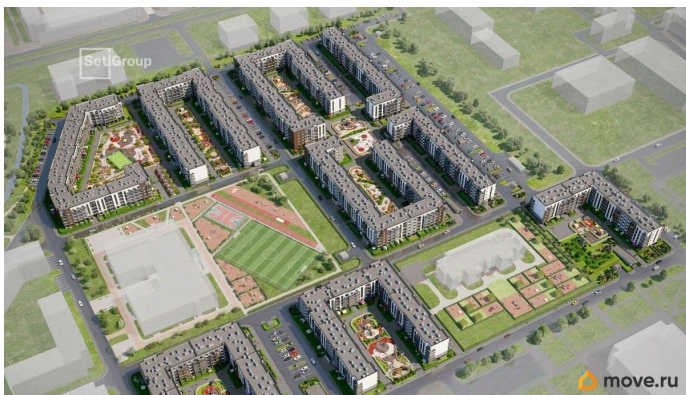

## Описание

Продается уютная студия от застройщика в жилом комплексе «Парадный ансамбль» в престижном Московском районе. До метро можно добраться на транспорте всего за 20 минут. Удобная, классическая, функциональная европланировка, просторная прихожая 3.2 м?. Общая площадь студии - 21.59 м?, жилая 15.38 м?, высота потолка 3.07 м. Квартира продается с отделкой «Норд Лайн светлый». Что особенного в ЖК «Парадный ансамбль»? • Уникальные квартиры. Хай Флет (High Flat) на последних этажах, палисадники у квартир на первом этаже, семейные секции, квартиры с саунами и окном в ванной • Масштабное малоэтажное строительство в престижном Московском районе • Рекреационные зоны: парадный парк в центре квартала, ручей с собственной набережной, центральная площадь, ресторанный комплекс и пешеходный бульвар • Фасады из керамогранита и кирпича с яркими и акцентными входными группами • Две самые большие площадки Setl Kids и Setl Sport • Инновационный Лицей Setl с оригинальной архитектурной концепцией и уникальной образовательной средой