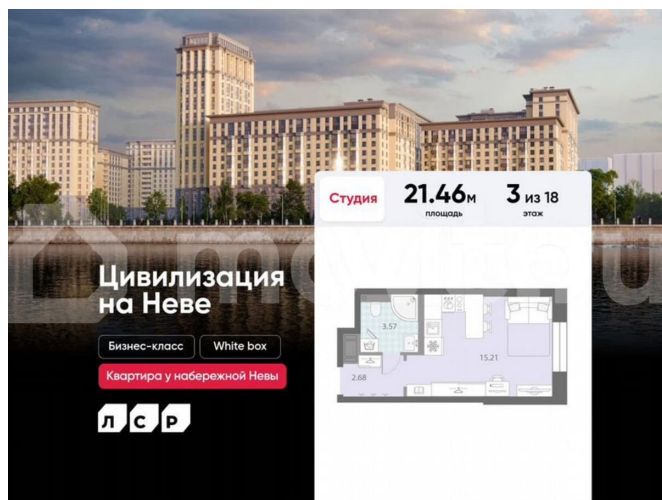

Создано: 18.02.2026 в 01:27

Обновлено: 11.04.2026 в 01:15

Санкт-Петербург, наб. Октябрьская, 40

7 303 010 ₺

Санкт-Петербург, наб. Октябрьская, 40

Квартира

Общая площадь

21.5 м²

Этаж

3/18

Детали объекта

Тип сделки

Продам

Раздел

[Квартиры](#)

Ремонт

с отделкой

Квартира в новостройке

да

Описание

Цена действует при 100% оплате и на определенные ипотечные программы. Подробности — в отделе продаж по телефону. Продаётся студия в ЖК «Цивилизация на Неве» на 3 этаже. Общая площадь составляет 21.46 кв. м. Квартира с white box отделкой. Жилой комплекс «Цивилизация на Неве» располагается по адресу Санкт-Петербург, Невский. «Цивилизация на Неве» - видовые дома

<https://spb.move.ru/objects/9290132546>

ООО «ЛСР. Недвижимость-Северо-Запад», ЛСР. Недвижимость - Северо-Запад

89251234567

для заметок