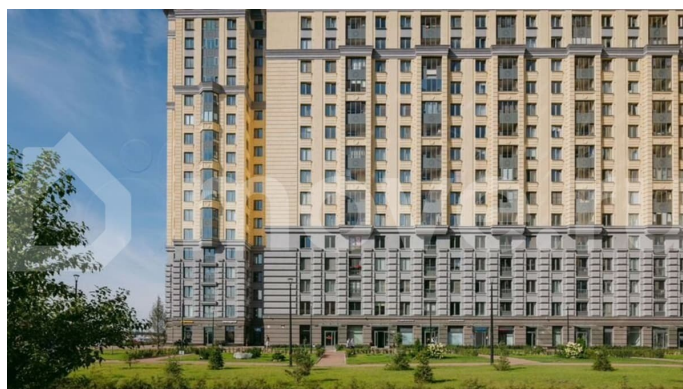

с отделкой

Квартира в новостройке

да

Описание

Цена действует при 100% оплате и на определенные ипотечные программы. Подробности — в отделе продаж по телефону. Продаётся студия в ЖК «Цивилизация на Неве» на 3 этаже. Общая площадь составляет 21.46 кв. м. Квартира с white box отделкой. Жилой комплекс «Цивилизация на Неве» располагается по адресу Санкт-Петербург, Невский. «Цивилизация на Неве» - видовые дома

<https://spb.move.ru/objects/9290132546>

ООО «ЛСР. Недвижимость-Северо-Запад», ЛСР. Недвижимость - Северо-Запад

89251234567

для заметок

бизнес-класса, расположенные вдоль набережной Невы, всего в 7 км от исторического центра. Жилой комплекс идеально выражает особый дух, свойственный знаменитым просторным кварталам постройки сталинской эпохи в Москве и на Московском проспекте в Петербурге. Расположение: • 15 мин на авто до Невского проспекта; • 15 мин на авто до Московского вокзала; • 5 мин на авто до станции метро «Улица Дыбенко»; • 14 мин (7 км) до КАД. Уникальный дизайн входных зон, закрытая территория, видеонаблюдение и охрана, подземный паркинг с лифтом и другие особенности проекта отвечают заявленному классу. В каждом дворе предусмотрено озеленение по индивидуальному ландшафтному проекту с благородными растениями и кустарниками. Преимущества: • Закрытая территория с видеонаблюдением; • Подземный паркинг с лифтом; • Детская площадка на приватной безопасной территории; • Несколько детских садов и школ; • Инфраструктура шаговой доступности на первых этажах корпусов. Успейте приобрести квартиру на выгодных условиях! Чтобы узнать подробности, обращайтесь за консультацией по телефону.