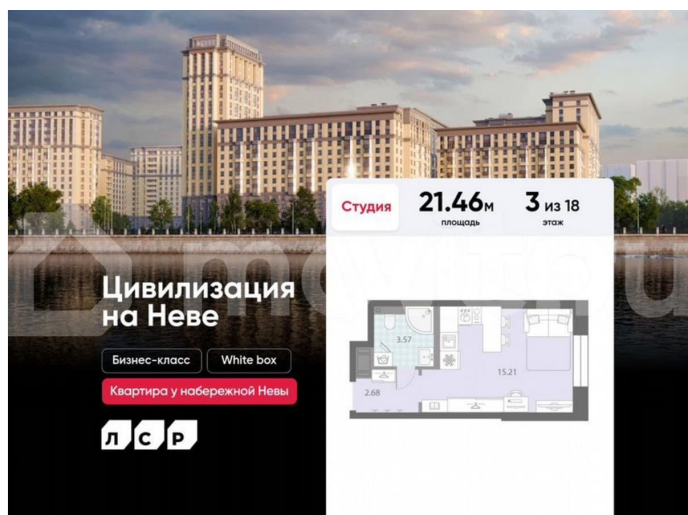

с отделкой

Квартира в новостройке

да

Описание

Цена действует при 100% оплате и на определенные ипотечные программы. Подробности — в отделе продаж по телефону. Продаётся студия в ЖК «Цивилизация на Неве» на 3 этаже. Общая площадь составляет 21.46 кв. м. Квартира с white box отделкой. Жилой комплекс «Цивилизация на Неве» располагается по адресу Санкт-Петербург, Невский. «Цивилизация на Неве» - видовые дома

<https://spb.move.ru/objects/9290132546>

ООО «ЛСР. Недвижимость-Северо-Запад», ЛСР. Недвижимость - Северо-Запад

89251234567

для заметок

бизнес-класса, расположенные вдоль набережной Невы, всего в 7 км от исторического центра. Жилой комплекс идеально выражает особый дух, свойственный знаменитым просторным кварталам постройки сталинской эпохи в Москве и на Московском проспекте в Петербурге. Расположение: • 15 мин на авто до Невского проспекта; • 15 мин на авто до Московского вокзала; • 5 мин на авто до станции метро «Улица Дыбенко»; • 14 мин (7 км) до КАД. Уникальный дизайн входных зон, закрытая территория, видеонаблюдение и охрана, подземный паркинг с лифтом и другие особенности проекта отвечают заявленному классу. В каждом дворе предусмотрено озеленение по индивидуальному ландшафтному проекту с благородными растениями и кустарниками. Преимущества: • Закрытая территория с видеонаблюдением; • Подземный паркинг с лифтом; • Детская площадка на приватной безопасной территории; • Несколько детских садов и школ; • Инфраструктура шаговой доступности на первых этажах корпусов. Успейте приобрести квартиру на выгодных условиях! Чтобы узнать подробности, обращайтесь за консультацией по телефону.