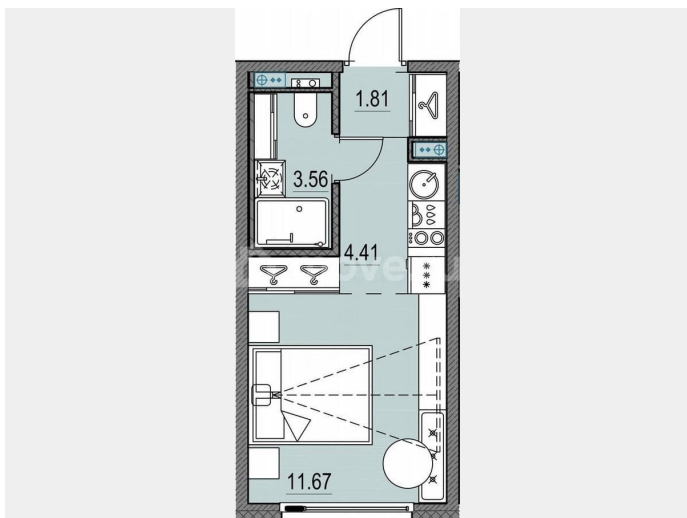

и отвечающих потребностям различных жителей проекта. (AQID02477003)

**НОВАЯ
ЗЕМЛЯ**

Suite S
21.45 м²

Рассрочка

LEGENDA