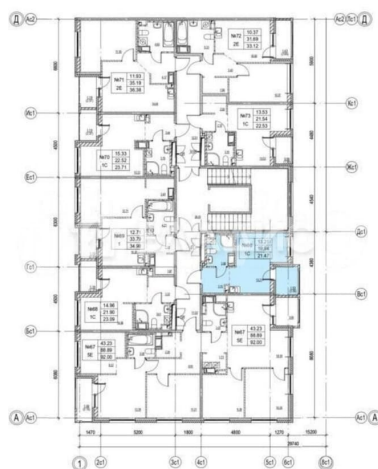

[Мурманское](#)

Квартира

Общая площадь

21.5 м²

Этаж

9/16

Детали объекта

Тип сделки

Фоминцева Марина Валерьевна,

Риелтор

89251234567

для заметок

совмещенный - 3,58 кв м + Высота потолка 3 метра + Лоджия - 3,06 кв м, панорамное остекление в пол О ДОМЕ + Год постройки 2027 + Кирпич-Монолит + Навесной вентилируемый фасад + Бесшумный лифты + Закрытый двор + Коворкинг и эксплуатируемая крыша для жильцов О РАЙОНЕ + 10 минут на транспорте до м Дыбенко + Рядом с домом остановка общественного транспорта + 10 минут пешком Гипер Лента + Магазины, аптеки, кафе, ПВЗ + Много детских садов, школ + Детские и спортивные площадки О СДЕЛКЕ 1 взрослый собственник МСК не использовался Полная стоимость в договоре ? Звоните - договоримся ответу на все вопросы