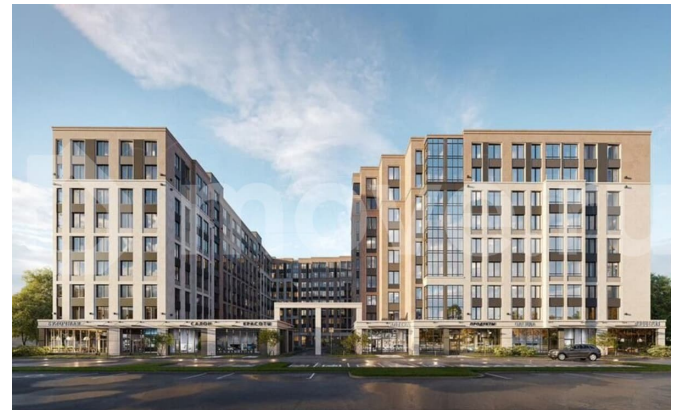

Фоминцева Марина Валерьевна,

Риелтор

89251234567

для заметок

совмещенный - 3,58 кв м + Высота потолка 3 метра + Лоджия - 3,06 кв м, панорамное остекление в пол О ДОМЕ + Год постройки 2027 + Кирпич-Монолит + Навесной вентилируемый фасад + Бесшумный лифты + Закрытый двор + Коворкинг и эксплуатируемая крыша для жильцов О РАЙОНЕ + 10 минут на транспорте до м Дыбенко + Рядом с домом остановка общественного транспорта + 10 минут пешком Гипер Лента + Магазины, аптеки, кафе, ПВЗ + Много детских садов, школ + Детские и спортивные площадки О СДЕЛКЕ 1 взрослый собственник МСК не использовался Полная стоимость в договоре ? Звоните - договоримся ответу на все вопросы