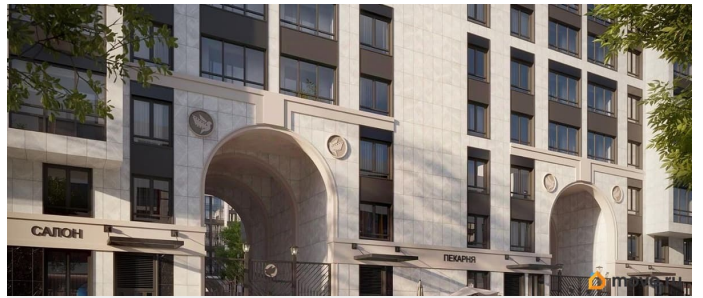

## Описание

Продаётся Студия в ЖК Кинопарк от застройщика Группа компаний «РСТИ» (Росстройинвест). Квартира находится в 9 этажном доме, в Очередь 2, Корпус 1 на 8 этаже. Общая площадь квартиры 21,50 кв.м. «Кинопарк» — современный жилой комплекс, в котором главную роль играет Вы! Здесь возможен любой желанный сценарий жизни. Продуманные планировки, закрытые уютные дворы, развитая инфраструктура квартала — всё это обеспечит высокий уровень комфорта и будет вдохновлять на новые свершения. «Кинопарк» у парка «Новознаменка» возводится на бывшей территории «Ленфильма». Тема кино найдет отражение в отделке мест общего пользования и благоустройстве территории. Инфраструктура Жилой комплекс расположен в обжитой части Красносельского района рядом есть магазины, детские сады, школы и другая необходимая инфраструктура. Напротив комплекса находится парк «Новознаменка», в шаговой доступности еще четыре парка и два сквера.