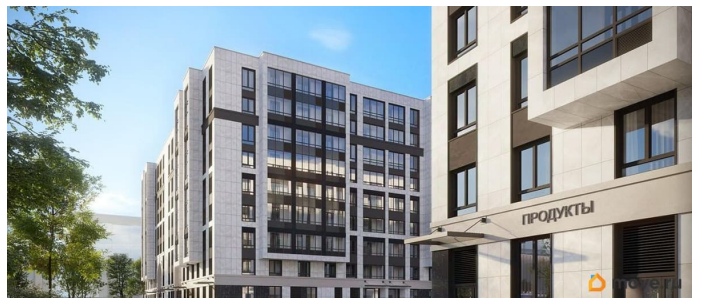

## Описание

Продаётся Студия в ЖК Кинопарк от застройщика Группа компаний «РСТИ» (Росстройинвест). Квартира находится в 9 этажном доме, в Очередь 2, Корпус 1 на 8 этаже. Общая площадь квартиры 21,50 кв.м. «Кинопарк» — современный жилой комплекс, в котором главную роль играет Вы! Здесь возможен любой желанный сценарий жизни. Продуманные планировки, закрытые уютные дворы, развитая инфраструктура квартала — всё это обеспечит высокий уровень комфорта и будет вдохновлять на новые свершения. «Кинопарк» у парка «Новознаменка» возводится на бывшей территории «Ленфильма». Тема кино найдет отражение в отделке мест общего пользования и благоустройстве территории. Инфраструктура Жилой комплекс расположен в обжитой части Красносельского района рядом есть магазины, детские сады, школы и другая необходимая инфраструктура. Напротив комплекса находится парк «Новознаменка», в шаговой доступности еще четыре парка и два сквера.