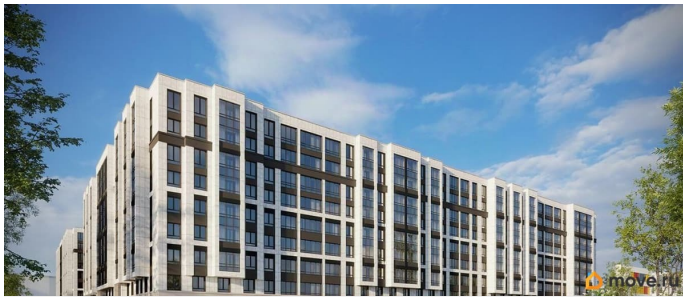

## Описание

Продаётся Студия в ЖК Кинопарк от застройщика Группа компаний «РСТИ» (Росстройинвест). Квартира находится в 9 этажном доме, в Очередь 2, Корпус 1 на 8 этаже. Общая площадь квартиры 21,50 кв.м. «Кинопарк» — современный жилой комплекс, в котором главную роль играет Вы! Здесь возможен любой желанный сценарий жизни. Продуманные планировки, закрытые уютные дворы, развитая инфраструктура квартала — всё это обеспечит высокий уровень комфорта и будет вдохновлять на новые свершения. «Кинопарк» у парка «Новознаменка» возводится на бывшей территории «Ленфильма». Тема кино найдет отражение в отделке мест общего пользования и благоустройстве территории. Инфраструктура Жилой комплекс расположен в обжитой части Красносельского района рядом есть магазины, детские сады, школы и другая необходимая инфраструктура. Напротив комплекса находится парк «Новознаменка», в шаговой доступности еще четыре парка и два сквера.