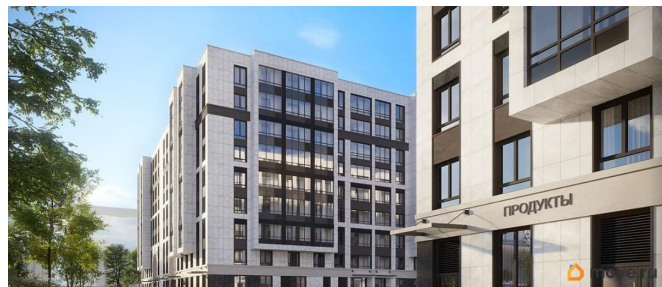

🕒 Создано: 12.01.2026 в 13:26

🔄 Обновлено: 13.04.2026 в 13:28

РСТИ, РСТИ

79394061367

6 858 472 ₺

Округ

[СПБ, Красносельский район](#)

для заметок

Квартира

Высота потолков

3 м

Жилая площадь

13.6 м²

Общая площадь

21.5 м²

Этаж

7/9

Детали объекта

Тип сделки

Продам

Раздел

[Квартиры](#)

Тип балкона

лоджия

Тип санузла

совмещенный

Вид из окна

на улицу

Ремонт

без отделки

Квартира в новостройке