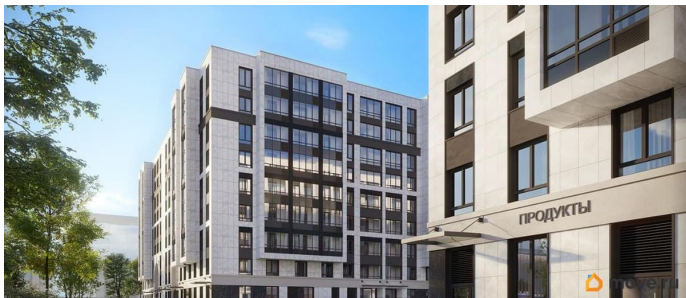

Год сдачи

2 квартал 2028 г.

Покупка в ипотеку

да

возможна ипотека, лифт

Описание

Продаётся Студия в ЖК Кинопарк от застройщика Группа компаний «РСТИ» (Росстройинвест). Квартира находится в 9 этажном доме, в Очередь 2, Корпус 1 на 7 этаже. Общая площадь квартиры 21,50 кв.м. «Кинопарк» — современный жилой комплекс, в котором главную роль играет Вы! Здесь возможен любой желанный сценарий жизни. Продуманные планировки, закрытые уютные дворы, развитая инфраструктура квартала — всё это обеспечит высокий уровень комфорта и будет вдохновлять на новые свершения. «Кинопарк» у парка «Новознаменка» возводится на бывшей территории «Ленфильма». Тема кино найдет отражение в отделке мест общего пользования и благоустройстве территории. Инфраструктура Жилой комплекс расположен в обжитой части Красносельского района рядом есть магазины, детские сады, школы и другая необходимая инфраструктура. Напротив комплекса находится парк «Новознаменка», в шаговой доступности еще четыре парка и два сквера.