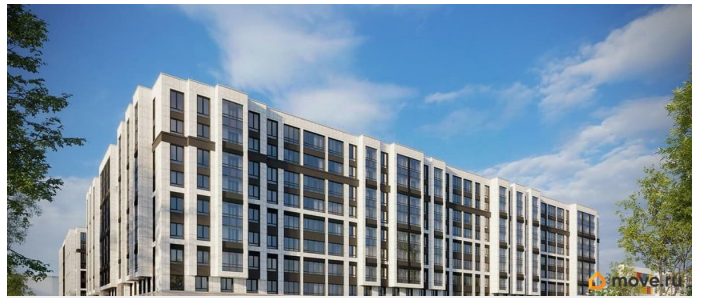

Год сдачи

2 квартал 2028 г.

Покупка в ипотеку

да

возможна ипотека, лифт

Описание

Продаётся Студия в ЖК Кинопарк от застройщика Группа компаний «РСТИ» (Росстройинвест). Квартира находится в 9 этажном доме, в Очередь 2, Корпус 1 на 7 этаже. Общая площадь квартиры 21,50 кв.м. «Кинопарк» — современный жилой комплекс, в котором главную роль играет Вы! Здесь возможен любой желанный сценарий жизни. Продуманные планировки, закрытые уютные дворы, развитая инфраструктура квартала — всё это обеспечит высокий уровень комфорта и будет вдохновлять на новые свершения. «Кинопарк» у парка «Новознаменка» возводится на бывшей территории «Ленфильма». Тема кино найдет отражение в отделке мест общего пользования и благоустройстве территории. Инфраструктура Жилой комплекс расположен в обжитой части Красносельского района рядом есть магазины, детские сады, школы и другая необходимая инфраструктура. Напротив комплекса находится парк «Новознаменка», в шаговой доступности еще четыре парка и два сквера.