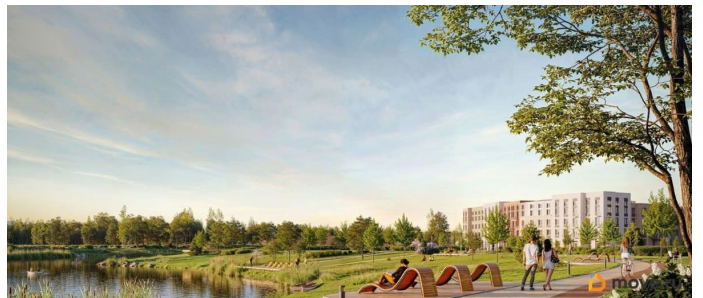

Пулково Лейк

Комфорт-класс   Чистовая

Квартира на берегу озера

Студия   **21.5м**   **3 из 4**
площадь   этаж

move.ru