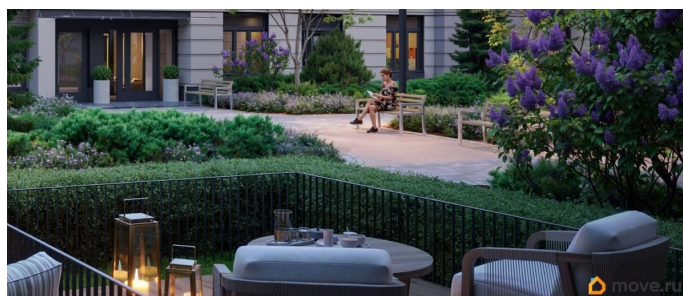

Пулковское и Петербургское шоссе, а также храм рядом со сквером «Пулковский рубеж». Общественное пространство вдоль берега озера превратится во всесезонный парк, в котором найдется место для любых активностей от пробежек, катания на САПах и велосипедах до отдыха в шезлонгах и любования закатом солнца. Зимой будет работать каток, проложен лыжный маршрут, предусмотрено место для новогодней елки и горок для детей. Для Ваших питомцев - площадка для выгула собак. Преимущества:

- Высота потолков от 2,6 до 4,5 м;
- Уникальные планировки;
- Парк на берегу озера;
- Система «Умный дом»;
- Дворы без машин;
- Колясочная в парадной;
- Видеонаблюдение в холлах, на первом этаже, в лифтах и в паркингах.

Успейте приобрести квартиру на выгодных условиях! Чтобы узнать подробности, обращайтесь за консультацией по телефону.