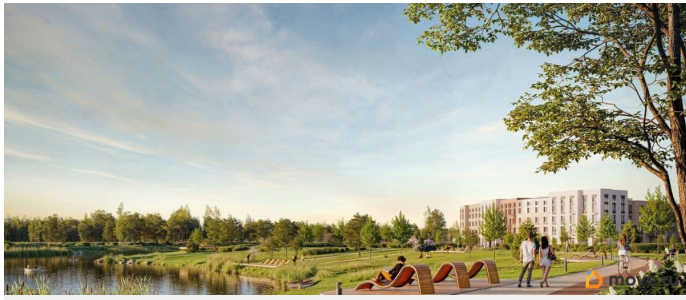

Пулково Лейк

Комфорт-класс Чистовая

Квартира на берегу озера

Студия 21.5м² 2 из 4 этаж

15.0

3.9

move.ru

The advertisement features a background image of a modern building with large windows overlooking a lake. The text is overlaid on the image. The main title is "Пулково Лейк". Below it are two buttons: "Комфорт-класс" and "Чистовая". A red button at the bottom left says "Квартира на берегу озера". On the right side, there is a white box containing the text "Студия 21.5м² 2 из 4 этаж". Below this text is a floor plan diagram showing a studio layout with dimensions 15.0 and 3.9. The "move.ru" logo is in the bottom right corner.