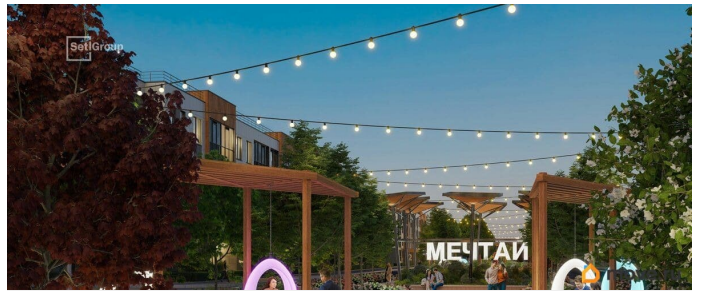

Что особенного в ЖК «Универ Сити»? • Малоэтажное строительство • Скандинавские фасады с отделкой керамогранитом, акцентные входные группы • Закрытые внутренние дворы без машин • Пешеходный променад с тематическими зонами, еловый сквер и яблоневый сад • Инновационный Лицей SetI с оригинальной архитектурной концепцией и уникальной образовательной средой • Универ Парк, включая SetISport и SetIKids, площадку для выгула собак и зоны отдыха