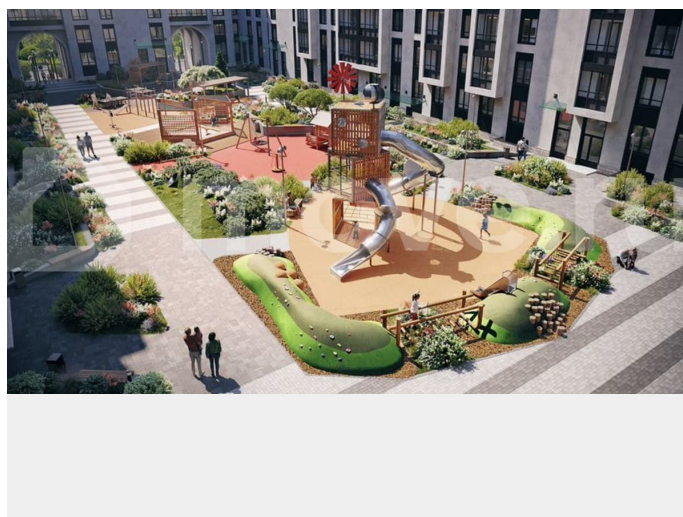

<https://spb.move.ru/objects/9290011763>

**Холдинг «РСТИ» (Росстройинвест),
Холдинг «РСТИ» (Росстройинвест)**

89251234567

для заметок

всё это обеспечит высокий уровень комфорта и будет вдохновлять на новые свершения. «Кинопарк» у парка «Новознаменка» возводится на бывшей территории «Ленфильма». Тема кино найдет отражение в отделке мест общего пользования и благоустройстве территории. Инфраструктура Жилой комплекс расположен в обжитой части Красносельского района – рядом есть магазины, детские сады, школы и другая необходимая инфраструктура. Напротив комплекса находится парк «Новознаменка», в шаговой доступности еще четыре парка и два сквера. Варианты отделки Полная отделка Comfort в современном дизайне. Предчистовая отделка (white box) – будут выполнены все грязные работы, клиенту останется нанести последние штрихи. Квартиру также можно приобрести без отделки.