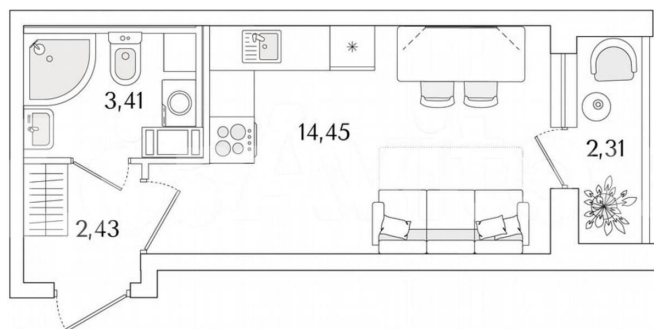

🕒 Создано: 17.02.2026 в 01:22

🔄 Обновлено: 21.02.2026 в 01:29

Санкт-Петербург

6 589 164 ₺

Санкт-Петербург

Квартира

Общая площадь

21.5 м²

Этаж

4/9

Детали объекта

Тип сделки

Продам

Раздел

[Квартиры](#)

Ремонт

без отделки

Квартира в новостройке

да

Описание

Продаётся Студия в ЖК Кинопарк от застройщика Холдинг «РСТИ» (Росстройинвест). Квартира находится в 9 этажном доме, в Очередь 2, Корпус 1 на 4 этаже. Общая площадь квартиры 21,45 кв.м. «Кинопарк» — современный жилой комплекс, в котором главную роль играет Вы! Здесь возможен любой желанный сценарий жизни. Продуманные планировки, закрытые уютные дворы, развитая инфраструктура квартала —

<https://spb.move.ru/objects/9290011834>

Холдинг «РСТИ» (Росстройинвест),

Холдинг «РСТИ» (Росстройинвест)

89251234567

для заметок