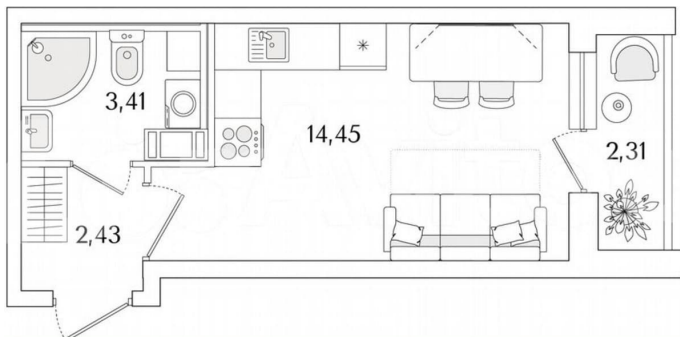

всё это обеспечит высокий уровень комфорта и будет вдохновлять на новые свершения.

«Кинопарк» у парка «Новознаменка» возводится на бывшей территории «Ленфильма». Тема кино найдет отражение в отделке мест общего пользования и благоустройстве территории.

Инфраструктура Жилой комплекс расположен в обжитой части Красносельского района – рядом есть магазины, детские сады, школы и другая необходимая инфраструктура. Напротив комплекса находится парк «Новознаменка», в шаговой доступности еще четыре парка и два сквера. Варианты отделки Полная отделка Comfort в современном дизайне. Предчистовая отделка (white box) – будут выполнены все грязные работы, клиенту останется нанести последние штрихи. Квартиру также можно приобрести без отделки.