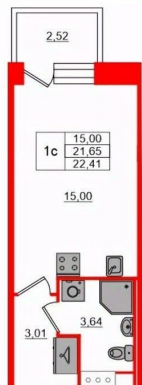

Квартира

Высота потолков

2.75 м

Жилая площадь

15 м²

Общая площадь

21.65 м²

Этаж

Удобная, классическая, функциональная европланировка, вместительная прихожая 3.01 м?. Общая площадь студии - 21.65 м?, жилая 15 м?, высота потолка 2.75 м.

Квартира продается с отделкой «Норд Лайн серый плюс». Что особенного в ЖК «Сэтл Лофт»? • Престижный Московский район.

**Петербургская
Недвижимость**

Студия, 21.65м²

- 🏠 Кол-во комнат **1**
- 🏢 Этаж **10 из 12**
- 📏 Общая площадь **21.65м²**
- 🏠 Жилая площадь **15м²**

move.ru

Move.ru - вся недвижимость России