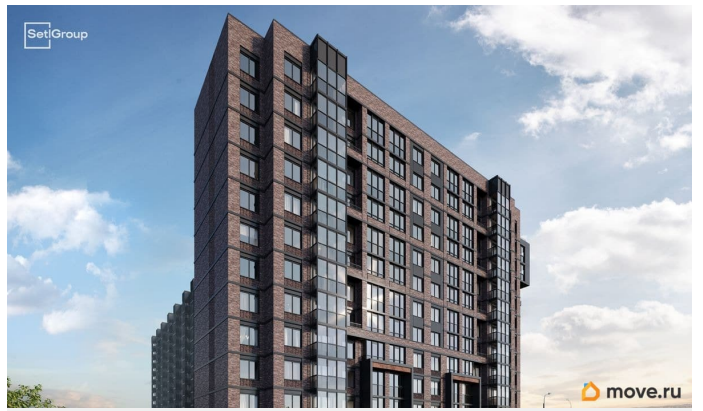

79394076912

для заметок

Покупка в ипотеку

да

возможна ипотека, лифт

Описание

Продается уютная студия от застройщика в жилом комплексе «Сэтл Лофт» в престижном Московском районе. До метро можно добраться пешком всего за 25 минут.

Близость к метро «Звёздная» • Архитектура в стиле лофт • Единая входная группа с авторским дизайном и лаундж-зоной •

Собственный фитнес-клуб с сауной •

Элементы отделки и декора из Кортеновской стали на фасадах и лобби