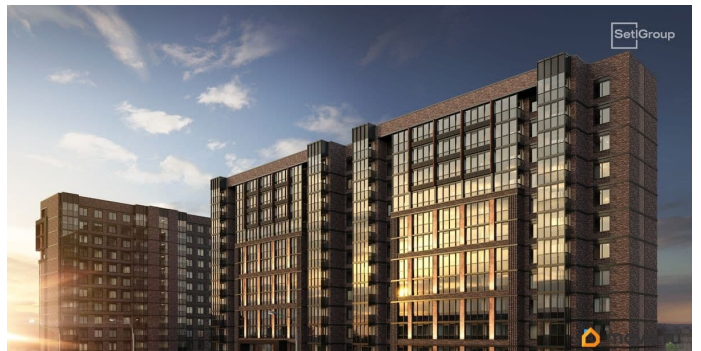

Покупка в ипотеку

да

возможна ипотека, лифт

Описание

Продается уютная студия от застройщика в жилом комплексе «Сэтл Лофт» в престижном Московском районе. До метро можно добраться пешком всего за 25 минут.

Близость к метро «Звёздная» • Архитектура в стиле лофт • Единая входная группа с авторским дизайном и лаундж-зоной •

Собственный фитнес-клуб с сауной •

Элементы отделки и декора из Кортеновской стали на фасадах и лобби