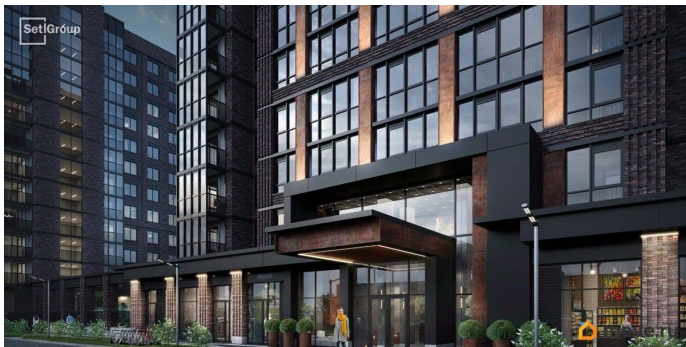

Покупка в ипотеку

да

возможна ипотека, лифт

Описание

Продается уютная студия от застройщика в жилом комплексе «Сэтл Лофт» в престижном Московском районе. До метро можно добраться пешком всего за 25 минут.

Близость к метро «Звёздная» • Архитектура в стиле лофт • Единая входная группа с авторским дизайном и лаундж-зоной •

Собственный фитнес-клуб с сауной •

Элементы отделки и декора из Кортеновской стали на фасадах и лобби