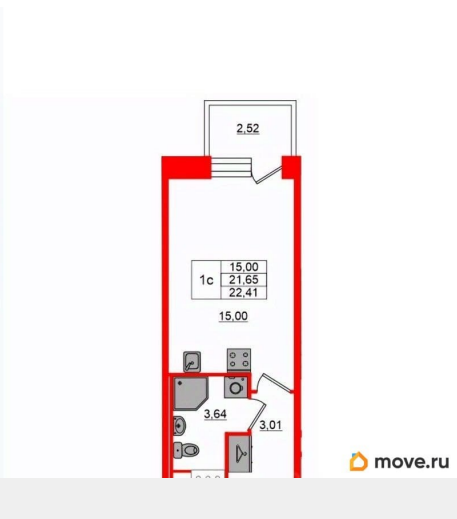

2.75 м

Жилая площадь

15 м²

Общая площадь

21.65 м²

Этаж

4/12

Детали объекта

Удобная, классическая, функциональная европланировка, вместительная прихожая 3.01 м?. Общая площадь студии - 21.65 м?, жилая 15 м?, высота потолка 2.75 м.

Квартира продается с отделкой «Норд Лайн серый плюс». Что особенного в ЖК «Сэтл Лофт»? • Престижный Московский район.

Питербургская Недвижимость

Студия, 21.65м²

- Кол-во комнат: 1
- Этаж: 4 из 12
- Общая площадь: 21.65м²
- Жилая площадь: 15м²

Move.ru - вся недвижимость России