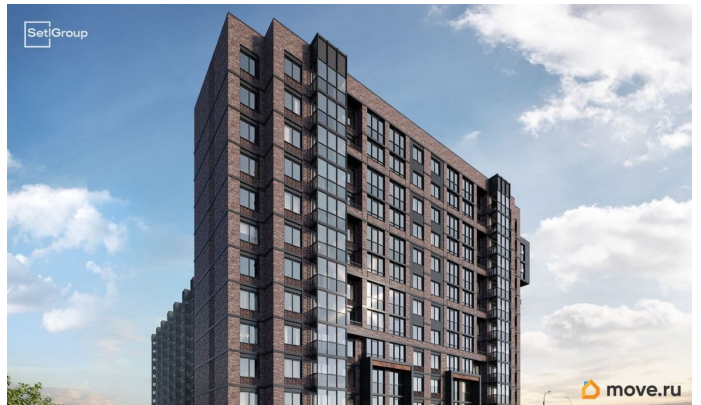

Покупка в ипотеку

да

возможна ипотека, лифт

Описание

Продается уютная студия от застройщика в жилом комплексе «Сэтл Лофт» в престижном Московском районе. До метро можно добраться пешком всего за 25 минут.

Близость к метро «Звёздная» • Архитектура в стиле лофт • Единая входная группа с авторским дизайном и лаундж-зоной •

Собственный фитнес-клуб с сауной •

Элементы отделки и декора из Кортеновской стали на фасадах и лобби