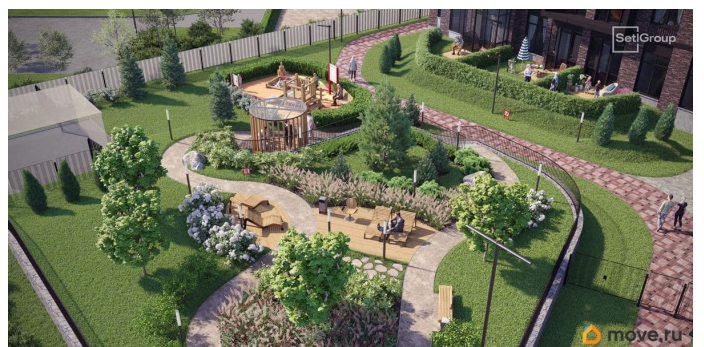

Близость к метро «Звёздная» • Архитектура в стиле лофт • Единая входная группа с авторским дизайном и лаундж-зоной •

Собственный фитнес-клуб с сауной •

Элементы отделки и декора из Кортеновской стали на фасадах и лобби