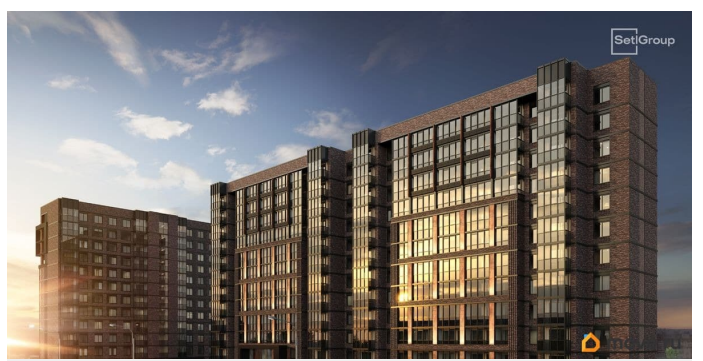

Петербургская Недвижимость

Студия, 21.65м²

- Кол-во комнат: 1
- Этаж: 7 из 12
- Общая площадь: 21.65м²
- Жилая площадь: 15м²