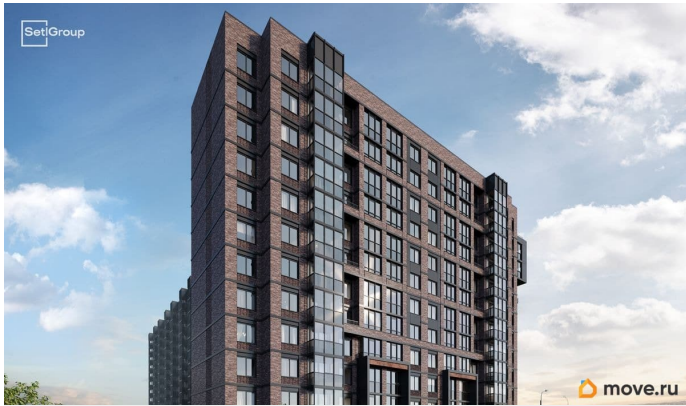

Петербургская Недвижимость

Студия, 21.65м²

- Кол-во комнат: 1
- Этаж: 7 из 12
- Общая площадь: 21.65м²
- Жилая площадь: 15м²