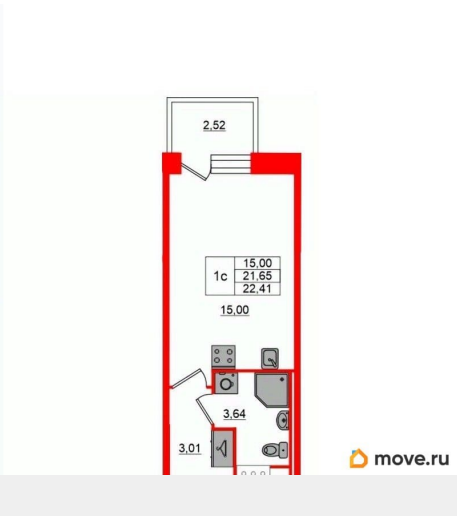

Собственный фитнес-клуб с сауной •

Элементы отделки и декора из Кортеновской стали на фасадах и лобби

**Петербургская Недвижимость**

**Студия, 21.65м<sup>2</sup>**

- Кол-во комнат: 1
- Этаж: 7 из 12
- Общая площадь: 21.65м<sup>2</sup>
- Жилая площадь: 15м<sup>2</sup>