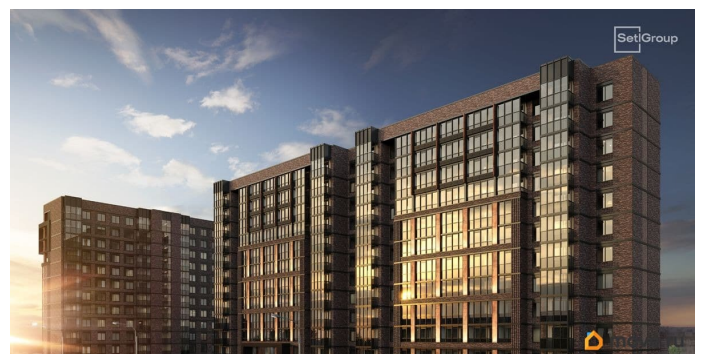

Покупка в ипотеку

да

возможна ипотека, лифт

Описание

Продается уютная студия от застройщика в жилом комплексе «Сэтл Лофт» в престижном Московском районе. До метро можно добраться пешком всего за 25 минут.

Удобная, классическая, функциональная европланировка, вместительная прихожая 3.01 м?. Общая площадь студии - 21.65 м?, жилая 15 м?, высота потолка 3 м. Квартира продается с отделкой «Норд Лайн серый плюс». Что особенного в ЖК «Сэтл Лофт»? • Престижный Московский район. Близость к метро «Звёздная» • Архитектура в стиле лофт • Единая входная группа с авторским дизайном и лаундж-зоной • Собственный фитнес-клуб с сауной • Элементы отделки и декора из Кортеновской стали на фасадах и лобби

Петербургская Недвижимость

Студия, 21.65м²

- Кол-во комнат 1
- Этаж 12 из 12
- Общая площадь 21.65м²
- Жилая площадь 15м²

move.ru