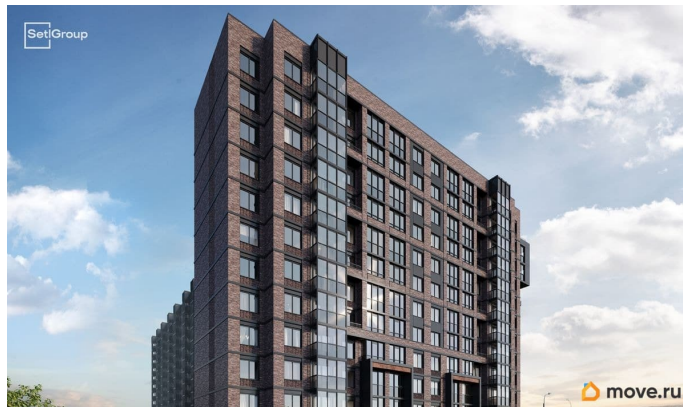

Питербургская Недвижимость

Студия, 21.65м²

- 🏠 Кол-во комнат **1**
- 🏢 Этаж **3 из 12**
- 📏 Общая площадь **21.65м²**
- 🏠 Жилая площадь **15м²**