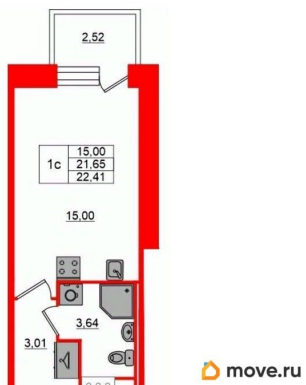

Квартира

Высота потолков

2.75 м

Жилая площадь

15 м²

Общая площадь

21.65 м²

Этаж

Собственный фитнес-клуб с сауной •

Элементы отделки и декора из Кортеновской стали на фасадах и лобби

Питербургская Недвижимость

Студия, 21.65м²

- 🏠 Кол-во комнат **1**
- 🏢 Этаж **3 из 12**
- 📏 Общая площадь **21.65м²**
- 🏠 Жилая площадь **15м²**