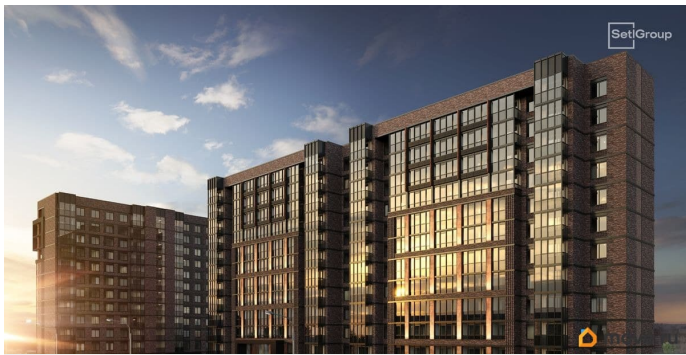

Питербургская Недвижимость

Студия, 21.65м²

- 🏠 Кол-во комнат **1**
- 🏢 Этаж **3 из 12**
- 📏 Общая площадь **21.65м²**
- 🏠 Жилая площадь **15м²**