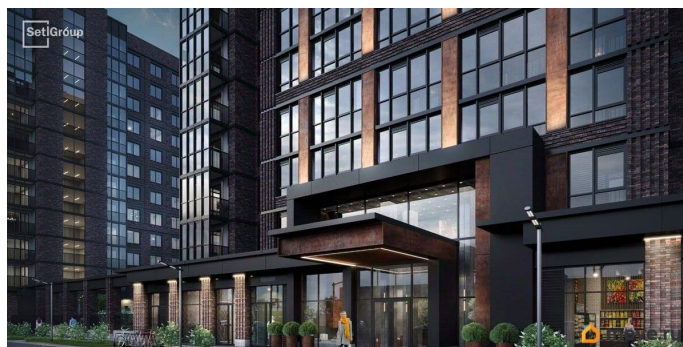

Питербургская Недвижимость

Студия, 21.65м²

- 🏠 Кол-во комнат **1**
- 🏢 Этаж **3 из 12**
- 📏 Общая площадь **21.65м²**
- 🏠 Жилая площадь **15м²**