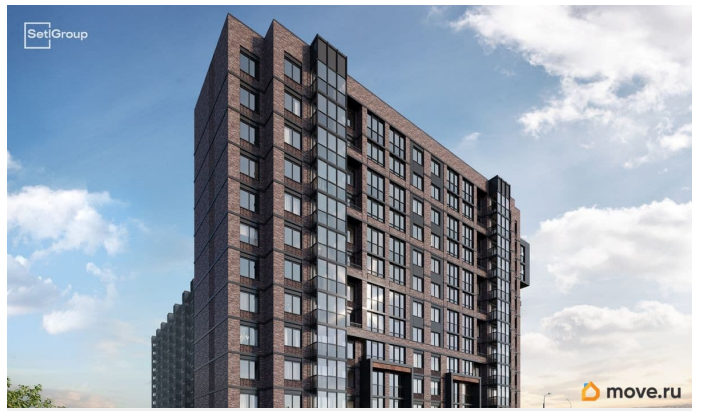

Питербургская Недвижимость

Студия, 21.65м²

- Кол-во комнат **1**
- Этаж **2 из 12**
- Общая площадь **21.65м²**
- Жилая площадь **15м²**