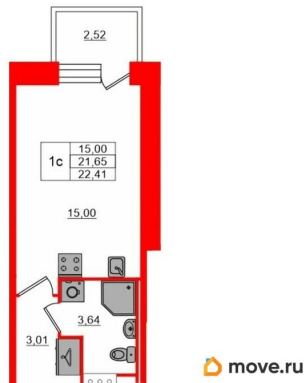

Собственный фитнес-клуб с сауной •

Элементы отделки и декора из Кортеновской стали на фасадах и лобби

**Питербургская Недвижимость**

**Студия, 21.65м<sup>2</sup>**

-  Кол-во комнат **1**
-  Этаж **2 из 12**
-  Общая площадь **21.65м<sup>2</sup>**
-  Жилая площадь **15м<sup>2</sup>**