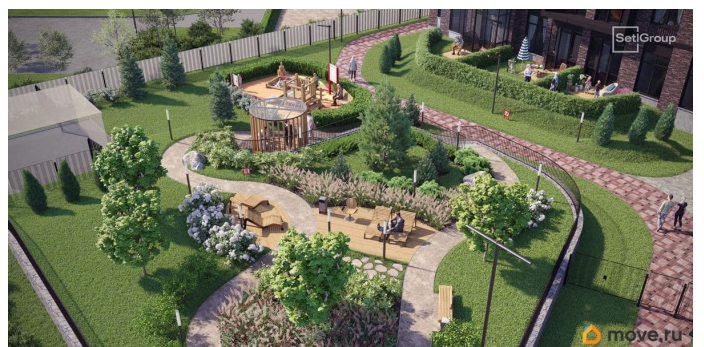

Покупка в ипотеку

да

возможна ипотека, лифт

Описание

Продается уютная студия от застройщика в жилом комплексе «Сэтл Лофт» в престижном Московском районе. До метро можно добраться пешком всего за 25 минут.

Удобная, классическая, функциональная европланировка, вместительная прихожая 3.01 м?. Общая площадь студии - 21.65 м?, жилая 15 м?, высота потолка 2.75 м.

Квартира продается с отделкой «Норд Лайн серый плюс». Что особенного в ЖК «Сэтл Лофт»? • Престижный Московский район.

Близость к метро «Звёздная» • Архитектура в стиле лофт • Единая входная группа с авторским дизайном и лаундж-зоной •

Собственный фитнес-клуб с сауной •

Элементы отделки и декора из Кортеновской стали на фасадах и лобби