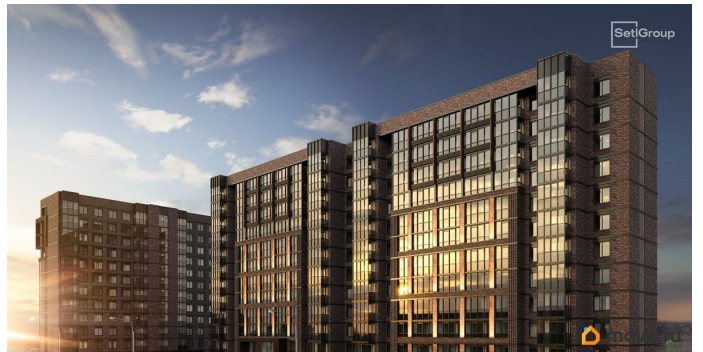

Питербургская Недвижимость

Студия, 21.65м²

- Кол-во комнат **1**
- Этаж **2 из 12**
- Общая площадь **21.65м²**
- Жилая площадь **15м²**