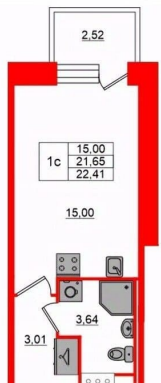

Квартира

Высота потолков

2.75 м

Жилая площадь

15 м²

Общая площадь

21.65 м²

Этаж

Удобная, классическая, функциональная европланировка, вместительная прихожая 3.01 м?. Общая площадь студии - 21.65 м?, жилая 15 м?, высота потолка 2.75 м.

Квартира продается с отделкой «Норд Лайн серый плюс». Что особенного в ЖК «Сэтл Лофт»? • Престижный Московский район.

Петербургская Недвижимость

Студия, 21.65м²

- Кол-во комнат **1**
- Этаж **6 из 12**
- Общая площадь **21.65м²**
- Жилая площадь **15м²**

move.ru

Move.ru - вся недвижимость России