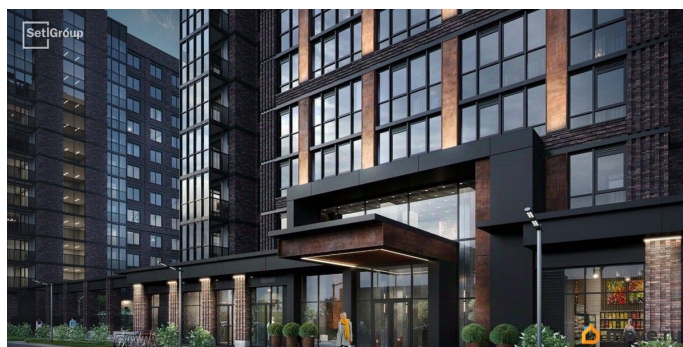

79394076912

для заметок

Покупка в ипотеку

да

возможна ипотека, лифт

Описание

Продается уютная студия от застройщика в жилом комплексе «Сэтл Лофт» в престижном Московском районе. До метро можно добраться пешком всего за 25 минут.

Близость к метро «Звёздная» • Архитектура в стиле лофт • Единая входная группа с авторским дизайном и лаундж-зоной •

Собственный фитнес-клуб с сауной •

Элементы отделки и декора из Кортеновской стали на фасадах и лобби