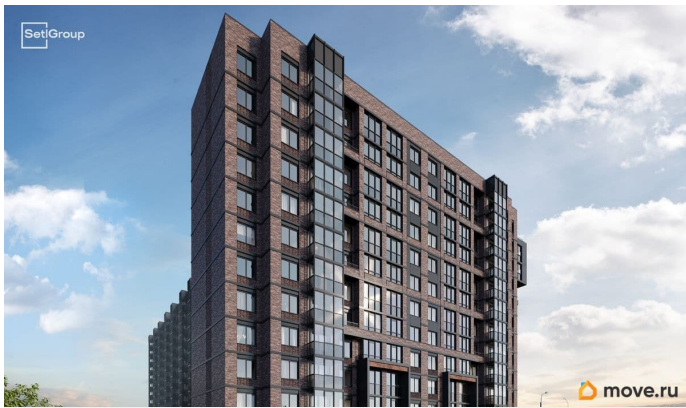

79394076912

для заметок

Покупка в ипотеку

да

возможна ипотека, лифт

Описание

Продается уютная студия от застройщика в жилом комплексе «Сэтл Лофт» в престижном Московском районе. До метро можно добраться пешком всего за 25 минут.

Близость к метро «Звёздная» • Архитектура в стиле лофт • Единая входная группа с авторским дизайном и лаундж-зоной •

Собственный фитнес-клуб с сауной •

Элементы отделки и декора из Кортеновской стали на фасадах и лобби