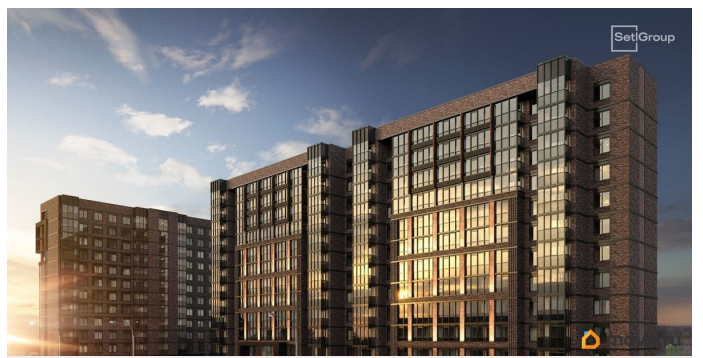

Питербургская Недвижимость

Студия, 21.65м²

- 🏠 Кол-во комнат **1**
- 🏢 Этаж **4 из 12**
- 📏 Общая площадь **21.65м²**
- 🏠 Жилая площадь **15м²**