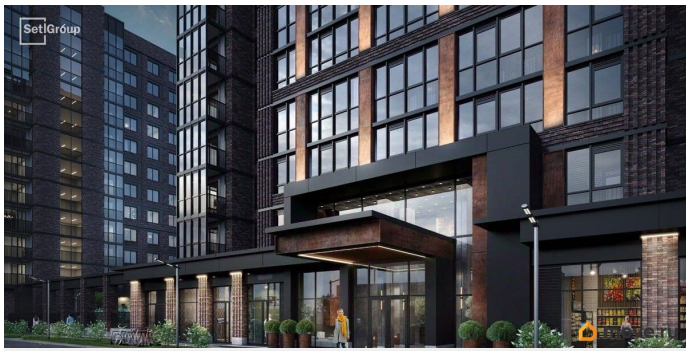

Питербургская Недвижимость

Студия, 21.65м²

- 🏠 Кол-во комнат **1**
- 🏢 Этаж **4 из 12**
- 📏 Общая площадь **21.65м²**
- 🏠 Жилая площадь **15м²**