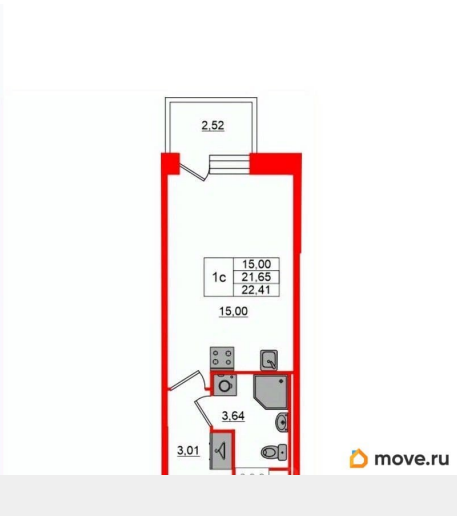

Собственный фитнес-клуб с сауной •

Элементы отделки и декора из Кортеновской стали на фасадах и лобби

Питербургская Недвижимость

Студия, 21.65м²

- 🏠 Кол-во комнат **1**
- 🏢 Этаж **4 из 12**
- 📏 Общая площадь **21.65м²**
- 🏠 Жилая площадь **15м²**