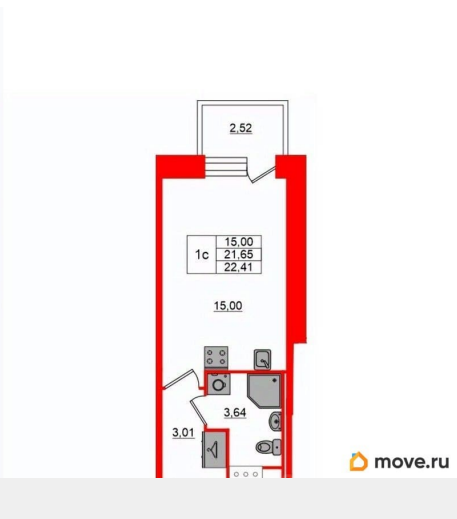

Удобная, классическая, функциональная европланировка, вместительная прихожая 3.01 м?. Общая площадь студии - 21.65 м?, жилая 15 м?, высота потолка 2.75 м.

Квартира продается с отделкой «Норд Лайн светлый плюс». Что особенного в ЖК «Сэтл Лофт»? • Престижный Московский район.

Питербургская Недвижимость

Студия, 21.65м²

- Кол-во комнат: 1
- Этаж: 7 из 12
- Общая площадь: 21.65м²
- Жилая площадь: 15м²

Move.ru - вся недвижимость России