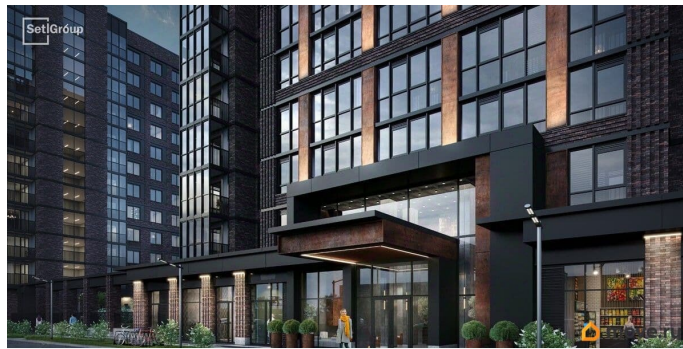

Покупка в ипотеку

да

возможна ипотека, лифт

Описание

Продается уютная студия от застройщика в жилом комплексе «Сэтл Лофт» в престижном Московском районе. До метро можно добраться пешком всего за 25 минут.

Близость к метро «Звёздная» • Архитектура в стиле лофт • Единая входная группа с авторским дизайном и лаундж-зоной •

Собственный фитнес-клуб с сауной •

Элементы отделки и декора из Кортеновской стали на фасадах и лобби