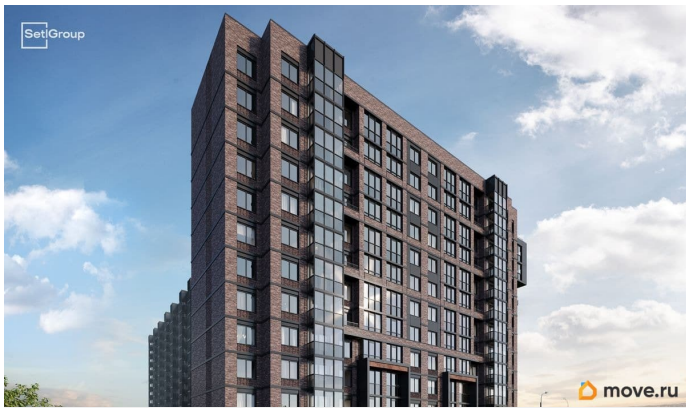

Покупка в ипотеку

да

возможна ипотека, лифт

Описание

Продается уютная студия от застройщика в жилом комплексе «Сэтл Лофт» в престижном Московском районе. До метро можно добраться пешком всего за 25 минут.

Удобная, классическая, функциональная европланировка, вместительная прихожая 3.01 м?. Общая площадь студии - 21.65 м?, жилая 15 м?, высота потолка 2.75 м.

Квартира продается с отделкой «Норд Лайн светлый плюс». Что особенного в ЖК «Сэтл Лофт»? • Престижный Московский район.

Близость к метро «Звёздная» • Архитектура в стиле лофт • Единая входная группа с авторским дизайном и лаундж-зоной •

Собственный фитнес-клуб с сауной •

Элементы отделки и декора из Кортеновской стали на фасадах и лобби