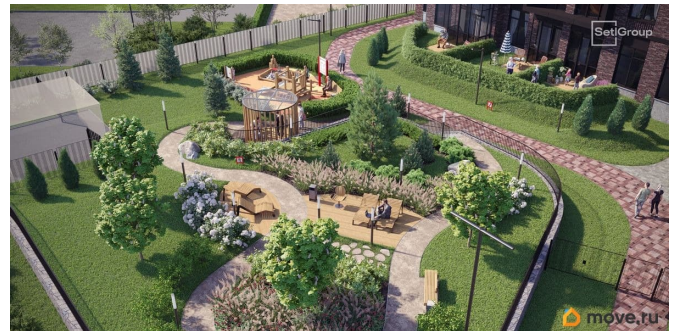

🕒 Создано: 16.04.2026 в 16:35

🔄 Обновлено: 16.04.2026 в 17:11

**Петербургская Недвижимость,
Петербургская Недвижимость
79394076912**

Санкт-Петербург, улица Георгия

Чернышева, Дом 1

7 900 009 ₹

Санкт-Петербург, улица Георгия Чернышева, Дом 1

Округ

[СПБ, Московский район](#)

Квартира

Высота потолков

2.75 м

Жилая площадь

15 м²

Общая площадь

21.65 м²

Этаж

7/12

Детали объекта

Тип сделки

Продам

Раздел

[Квартиры](#)

Тип балкона

балкон

Ремонт

с отделкой

Квартира в новостройке

да

Год сдачи

для заметок