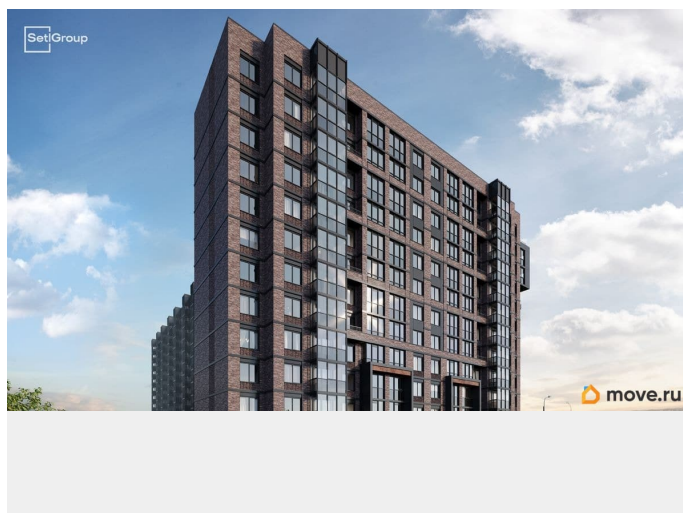

Покупка в ипотеку

да

возможна ипотека, лифт

Описание

Продается уютная студия от застройщика в жилом комплексе «Сэтл Лофт» в престижном Московском районе. До метро можно добраться пешком всего за 25 минут.

Удобная, классическая, функциональная европланировка, вместительная прихожая 3.01 м?. Общая площадь студии - 21.65 м?, жилая 15 м?, высота потолка 2.75 м.

Квартира продается с отделкой «Норд Лайн серый плюс». Что особенного в ЖК «Сэтл Лофт»? • Престижный Московский район.

Близость к метро «Звёздная» • Архитектура в стиле лофт • Единая входная группа с авторским дизайном и лаундж-зоной •

Собственный фитнес-клуб с сауной •

Элементы отделки и декора из Кортеновской стали на фасадах и лобби

Петербургская Недвижимость

Студия, 21.65м²

Кол-во комнат	1
Этаж	8 из 12
Общая площадь	21.65м²
Жилая площадь	15м²

move.ru