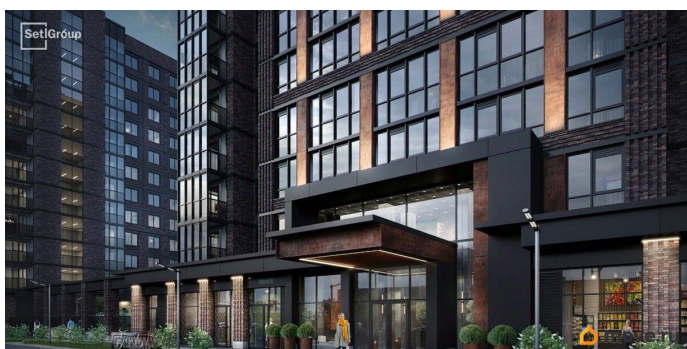

Покупка в ипотеку

да

возможна ипотека, лифт

Описание

Продается уютная студия от застройщика в жилом комплексе «Сэтл Лофт» в престижном Московском районе. До метро можно добраться пешком всего за 25 минут.

Удобная, классическая, функциональная европланировка, вместительная прихожая 3.01 м?. Общая площадь студии - 21.65 м?, жилая 15 м?, высота потолка 2.75 м.

Квартира продается с отделкой «Норд Лайн светлый плюс». Что особенного в ЖК «Сэтл Лофт»? • Престижный Московский район.

Близость к метро «Звёздная» • Архитектура в стиле лофт • Единая входная группа с авторским дизайном и лаундж-зоной •

Собственный фитнес-клуб с сауной •

Элементы отделки и декора из Кортеновской стали на фасадах и лобби