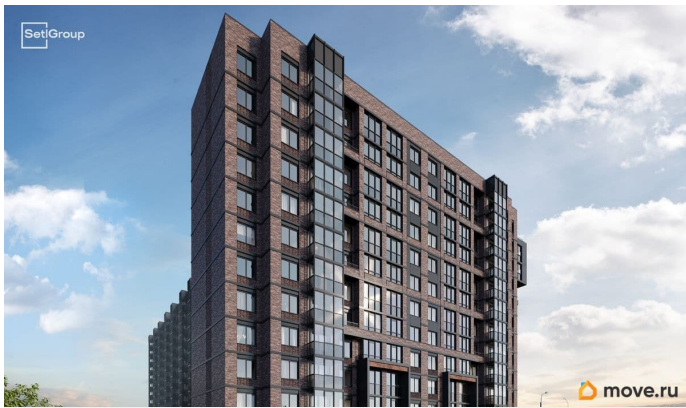

Питербургская Недвижимость

Студия, 21.65м²

- Кол-во комнат **1**
- Этаж **9 из 12**
- Общая площадь **21.65м²**
- Жилая площадь **15м²**

move.ru