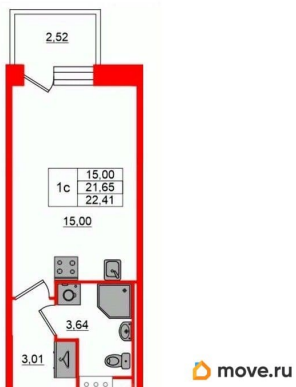

Собственный фитнес-клуб с сауной •

Элементы отделки и декора из Кортеновской стали на фасадах и лобби

Питербургская Недвижимость

Студия, 21.65м²

-  Кол-во комнат **1**
-  Этаж **9 из 12**
-  Общая площадь **21.65м²**
-  Жилая площадь **15м²**