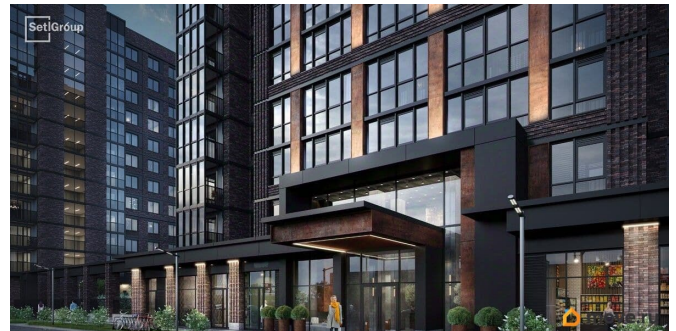

Петербургская Недвижимость,
Петербургская Недвижимость
79394076912

Санкт-Петербург, улица Георгия Чернышева, Дом 1

8 100 044 ₽

Санкт-Петербург, улица Георгия Чернышева, Дом 1

Округ

[СПБ, Московский район](#)

Квартира

Высота потолков

2.75 м

Жилая площадь

15 м²

Общая площадь

21.65 м²

Этаж

9/12

Детали объекта

Тип сделки

Продам

Раздел

[Квартиры](#)

Тип балкона

балкон

Ремонт

с отделкой

Квартира в новостройке

да

Год сдачи

для заметок