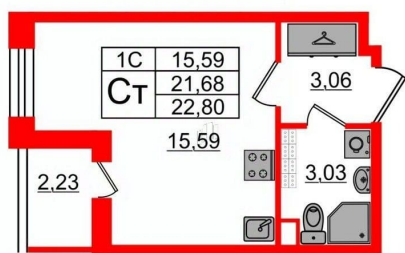

## Квартира

Высота потолков

2.77 м

Жилая площадь

15.6 м<sup>2</sup>

Общая площадь

21.68 м<sup>2</sup>

Этаж

## Описание

Продается уютная студия от застройщика в жилом комплексе «Парадный ансамбль» в престижном Московском районе. До метро можно добраться на транспорте всего за 20 минут. Удобная, классическая, функциональная европланировка, вместительная прихожая 3.06 м?. Общая площадь студии - 21.68 м?, жилая 15.59 м?, высота потолка 3.07 м. Квартира продается с отделкой «Норд Лайн светлый». Что особенного в ЖК «Парадный ансамбль»? • Уникальные квартиры. Хай Флет (High Flat) на последних этажах, палисадники у квартир на первом этаже, семейные секции, квартиры с саунами и окном в ванной • Масштабное малоэтажное строительство в престижном Московском районе • Рекреационные зоны: парадный парк в центре квартала, ручей с собственной набережной, центральная площадь, ресторанный комплекс и пешеходный бульвар • Фасады из керамогранита и кирпича с яркими и акцентными входными группами • Две самые большие площадки Setl Kids и Setl Sport • Инновационный Лицей Setl с оригинальной архитектурной концепцией и уникальной образовательной средой

**Петербургская Недвижимость**

**Студия, 21.68м<sup>2</sup>**

- Кол-во комнат: 1
- Этаж: 5 из 5
- Общая площадь: 21.68м<sup>2</sup>
- Жилая площадь: 15.59м<sup>2</sup>

Move.ru - вся недвижимость России