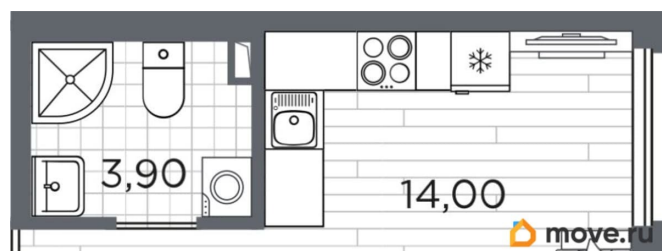

🕒 Создано: 16.03.2026 в 22:49

🔄 Обновлено: 15.04.2026 в 10:41

5 680 800 ₹

Округ

[СПБ, Московский район](#)

Квартира

Высота потолков

2.89 м

Общая площадь

21.6 м²

Этаж

1/5

Детали объекта

Тип сделки

Продам

Раздел

[Квартиры](#)

Квартира в новостройке

да

Год сдачи

2 квартал 2027 г.

лифт

Описание

Продаётся студия в строящемся доме (Дом 14), срок сдачи: II-кв. 2027, общей площадью 21.6 кв.м., на 1 этаже. Уютный пятиэтажный квартал PLUS Пулковский расположен в престижном Московском районе на пересечении Пулковского и Волхонского

<https://spb.move.ru/objects/9291886153>

**Отдел продаж, Бесплатная
консультация**

79820073024

для заметок