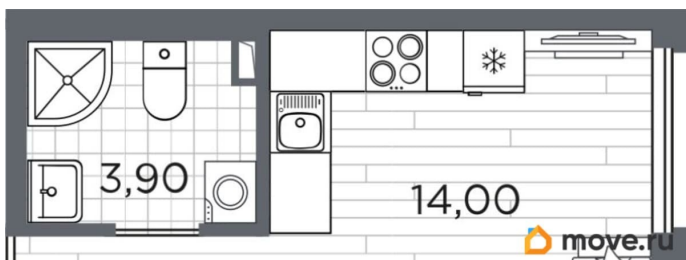

шоссе в новом формирующемся микрорайоне.
В составе квартала: 30 пятиэтажных домов,
школа со спортивным стадионом, 2 детских
сада, наземные и подземные паркинги,
центральный зеленый бульвар с play hub и
местами отдыха для детей. Благоустройство
квартала продумано до мельчайших деталей,
в его основе - забота о качестве жизни
каждого жителя.