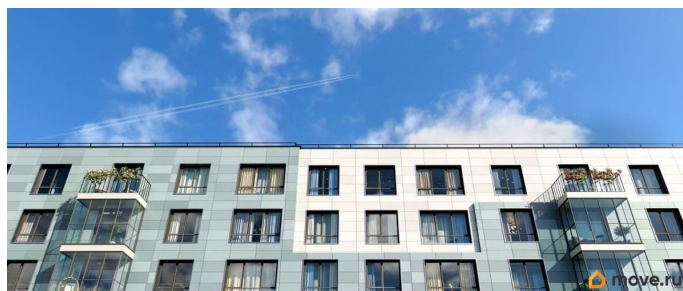

[Квартиры](#)

Квартира в новостройке

да

Год сдачи

2 квартал 2027 г.

лифт

Описание

Продаётся студия в строящемся доме (Дом 14), срок сдачи: II-кв. 2027, общей площадью 21.6 кв.м., на 1 этаже. Уютный пятиэтажный квартал PLUS Пулковский расположен в престижном Московском районе на пересечении Пулковского и Волхонского

<https://spb.move.ru/objects/9291886153>

**Отдел продаж, Бесплатная
консультация**

79820073024

для заметок

шоссе в новом формирующемся микрорайоне.
В составе квартала: 30 пятиэтажных домов,
школа со спортивным стадионом, 2 детских
сада, наземные и подземные паркинги,
центральный зеленый бульвар с play hub и
местами отдыха для детей. Благоустройство
квартала продумано до мельчайших деталей,
в его основе - забота о качестве жизни
каждого жителя.