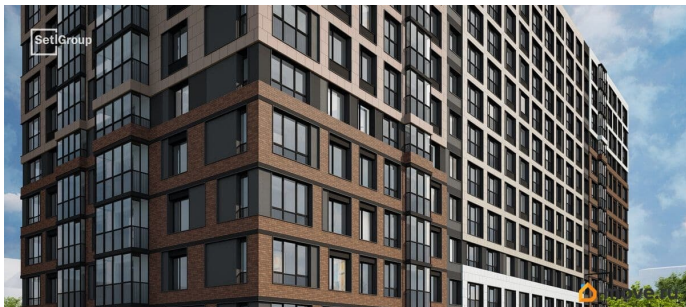

возможна ипотека, лифт, парковка

Описание

Продается уютная студия от застройщика в жилом комплексе «Астра Континенталь» в активно развивающемся Невском районе. До метро можно добраться пешком всего за 5 минут. Удобная, классическая, функциональная европланировка, просторная прихожая 3.29 м?. Общая площадь студии - 21.6 м?, жилая 15.2 м?, высота потолка 2.77 м. Квартира продается с отделкой «Норд Лайн серый плюс». Что особенного в ЖК «Астра Континенталь»? • Уникальная локация 400 метров до метро, 300 метров до благоустроенной набережной • Самодостаточный квартал со всей инфраструктурой в 3-х км от центра • Впечатляющий объем благоустройства: 30 000 кв. метров рекреационных зон с променадом и гейзерными фонтанами • Масштабный парк «Город Спортa»