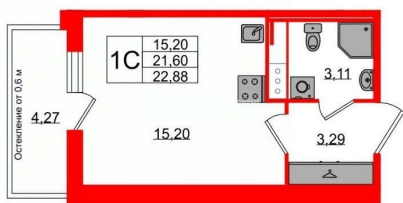

Улица

[проспект Большой Смоленский](#)

Квартира

Жилая площадь

15.2 м²

Общая площадь

21.6 м²

Этаж

**Питербургская
Недвижимость**

Студия, 21.6м²

- 🏠 Кол-во комнат **1**
- 🏢 Этаж **10 из 11**
- 📏 Общая площадь **21.6м²**
- 🏠 Жилая площадь **15.2м²**

move.ru

Move.ru - вся недвижимость России