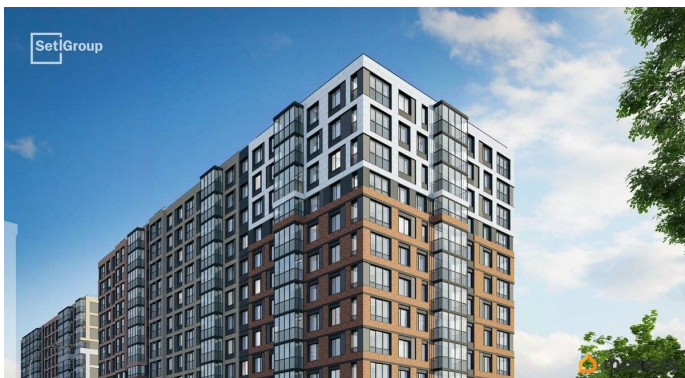

Улица

[проспект Большой Смоленский](#)

Квартира

Жилая площадь

15.2 м²

Общая площадь

21.6 м²

Этаж

возможна ипотека, лифт, парковка

Описание

Продается уютная студия от застройщика в жилом комплексе «Астра Континенталь» в активно развивающемся Невском районе. До метро можно добраться пешком всего за 5 минут. Удобная, классическая, функциональная европланировка, просторная прихожая 3.29 м?. Общая площадь студии - 21.6 м?, жилая 15.2 м?, высота потолка 2.77 м. Квартира продается с отделкой «Норд Лайн серый плюс». Что особенного в ЖК «Астра Континенталь»? • Уникальная локация 400 метров до метро, 300 метров до благоустроенной набережной • Самодостаточный квартал со всей инфраструктурой в 3-х км от центра • Впечатляющий объем благоустройства: 30 000 кв. метров рекреационных зон с променадом и гейзерными фонтанами • Масштабный парк «Город Спортa»