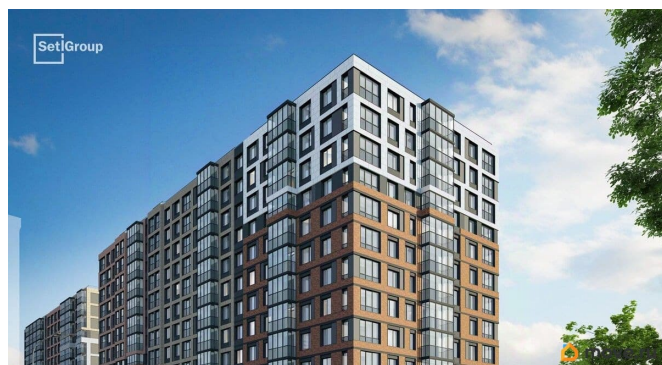

Улица

[проспект Большой Смоленский](#)

Квартира

Жилая площадь

15.2 м²

Общая площадь

21.6 м²

Этаж

возможна ипотека, лифт, парковка

Описание

Продается уютная студия от застройщика в жилом комплексе «Астра Континенталь» в активно развивающемся Невском районе. До метро можно добраться пешком всего за 5 минут. Удобная, классическая, функциональная европланировка, просторная прихожая 3.29 м?. Общая площадь студии - 21.6 м?, жилая 15.2 м?, высота потолка 2.77 м. Квартира продается с отделкой «Норд Лайн серый плюс». Что особенного в ЖК «Астра Континенталь»? • Уникальная локация 400 метров до метро, 300 метров до благоустроенной набережной • Самодостаточный квартал со всей инфраструктурой в 3-х км от центра • Впечатляющий объем благоустройства: 30 000 кв. метров рекреационных зон с променадом и гейзерными фонтанами • Масштабный парк «Город Спортa»