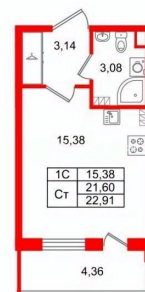

Жилая площадь

15.4 м²

Общая площадь

21.6 м²

Этаж

4/5

Детали объекта

Тип сделки

Студия, 21.6м²

- Кол-во комнат 1
- Этаж 4 из 5
- Общая площадь 21.6м²
- Жилая площадь 15.38м²

 move.ru

возможна ипотека, лифт

Описание

Продается уютная студия от застройщика в жилом комплексе «Парадный ансамбль» в престижном Московском районе. До метро можно добраться на транспорте всего за 20 минут. Удобная, классическая, функциональная европланировка, вместительная прихожая 3.14 м?. Общая площадь студии - 21.6 м?, жилая 15.38 м?, высота потолка 2.77 м. Квартира продается с отделкой «Норд Лайн серый». Что особенного в ЖК «Парадный ансамбль»? • Уникальные квартиры. Хай Флет (High Flat) на последних этажах, палисадники у квартир на первом этаже, семейные секции, квартиры с саунами и окном в ванной • Масштабное малоэтажное строительство в престижном Московском районе • Рекреационные зоны: парадный парк в центре квартала, ручей с собственной набережной, центральная площадь, ресторанный комплекс и пешеходный бульвар • Фасады из керамогранита и кирпича с яркими и акцентными входными группами • Две самые большие площадки Setl Kids и Setl Sport • Инновационный Лицей Setl с оригинальной архитектурной концепцией и уникальной образовательной средой

Студия, 21.6м²

- Кол-во комнат 1
- Этаж 4 из 5
- Общая площадь 21.6м²
- Жилая площадь 15.38м²

Move.ru - вся недвижимость России