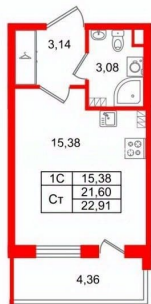

Жилая площадь

15.4 м²

Общая площадь

21.6 м²

Этаж

4/5

Детали объекта

Тип сделки

Студия, 21.6м²

- Кол-во комнат 1
- Этаж 4 из 5
- Общая площадь 21.6м²
- Жилая площадь 15.38м²

 move.ru

возможна ипотека, лифт

Описание

Продается уютная студия от застройщика в жилом комплексе «Парадный ансамбль» в престижном Московском районе. До метро можно добраться на транспорте всего за 20 минут. Удобная, классическая, функциональная европланировка, вместительная прихожая 3.14 м?. Общая площадь студии - 21.6 м?, жилая 15.38 м?, высота потолка 2.77 м. Квартира продается с отделкой «Норд Лайн серый». Что особенного в ЖК «Парадный ансамбль»? • Уникальные квартиры. Хай Флет (High Flat) на последних этажах, палисадники у квартир на первом этаже, семейные секции, квартиры с саунами и окном в ванной • Масштабное малоэтажное строительство в престижном Московском районе • Рекреационные зоны: парадный парк в центре квартала, ручей с собственной набережной, центральная площадь, ресторанный комплекс и пешеходный бульвар • Фасады из керамогранита и кирпича с яркими и акцентными входными группами • Две самые большие площадки Setl Kids и Setl Sport • Инновационный Лицей Setl с оригинальной архитектурной концепцией и уникальной образовательной средой

Студия, 21.6м²

- Кол-во комнат 1
- Этаж 4 из 5
- Общая площадь 21.6м²
- Жилая площадь 15.38м²

Move.ru - вся недвижимость России