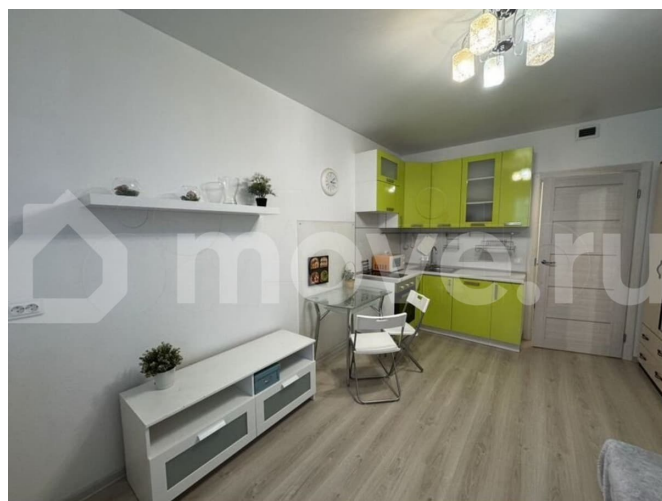

🕒 Создано: 17.02.2026 в 01:38

🔄 Обновлено: 02.04.2026 в 01:40

Санкт-Петербург, Парашютная ул, 42к2

6 300 000 ₺

Санкт-Петербург, Парашютная ул, 42к2

Улица

[улица Парашютная](#)

Квартира

Общая площадь

21.6 м²

Этаж

4/24

Детали объекта

Тип сделки

Продам

Раздел

[Квартиры](#)

Квартира в новостройке

да

Описание

Арт. 90756825. Продаем студию 21.6 кв.м. Квартира под ключ! Квартира меблирована и оснащена всей необходимой техникой - полностью готова для проживания или сдачи в аренду. Кухонный гарнитур, холодильник, микроволновой печью, . духовым шкафом, варочной панелью Квартира расположена на 4 этаже Дом 2019 года постройки. Закрытая детская прогулочная территория, охрана 24/7. В квартире большое окно с лоджией (

<https://spb.move.ru/objects/9290036623>

Короткевич Виктория Игоревна, HOME INVEST

89251234567

для заметок