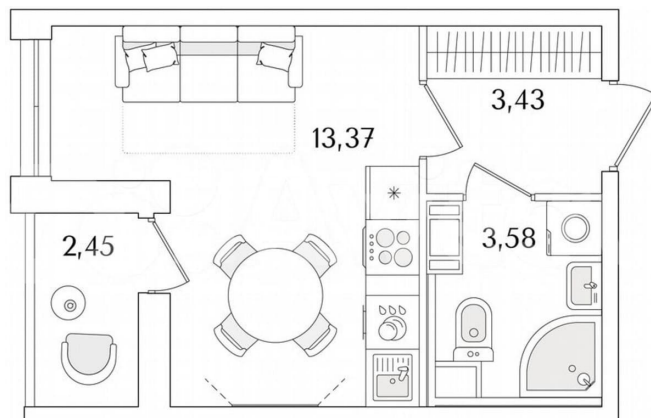

🕒 Создано: 17.02.2026 в 01:22

🔄 Обновлено: 11.04.2026 в 01:16

Санкт-Петербург

7 255 366 ₺

Санкт-Петербург

Квартира

Общая площадь

21.6 м²

Этаж

7/9

Детали объекта

Тип сделки

Продам

Раздел

[Квартиры](#)

Ремонт

с отделкой

Квартира в новостройке

да

Описание

Продаётся Студия в ЖК Кинопарк от застройщика Холдинг «РСТИ» (Росстройинвест). Квартира находится в 9 этажном доме, в Очередь 2, Корпус 1 на 7 этаже. Общая площадь квартиры 21,61 кв.м. «Кинопарк» — современный жилой комплекс, в котором главную роль играет Вы! Здесь возможен любой желанный сценарий жизни. Продуманные планировки, закрытые уютные дворы, развитая инфраструктура квартала —

<https://spb.move.ru/objects/9290011765>

Холдинг «РСТИ» (Росстройинвест),

Холдинг «РСТИ» (Росстройинвест)

89251234567

для заметок