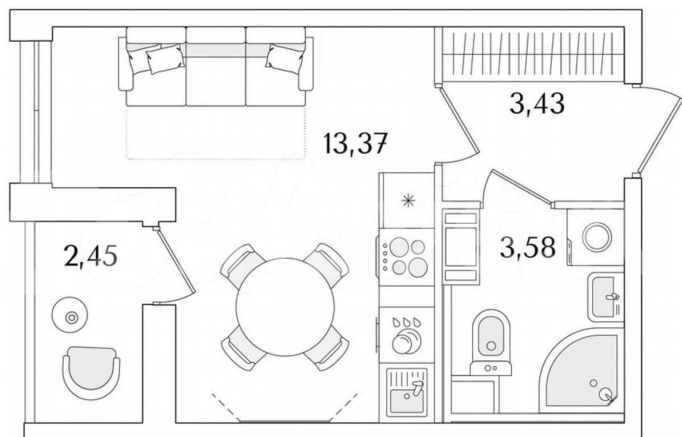

всё это обеспечит высокий уровень комфорта и будет вдохновлять на новые свершения.

«Кинопарк» у парка «Новознаменка» возводится на бывшей территории «Ленфильма». Тема кино найдет отражение в отделке мест общего пользования и благоустройстве территории.

Инфраструктура Жилой комплекс расположен в обжитой части Красносельского района – рядом есть магазины, детские сады, школы и другая необходимая инфраструктура. Напротив комплекса находится парк «Новознаменка», в шаговой доступности еще четыре парка и два сквера. Варианты отделки Полная отделка Comfort в современном дизайне. Предчистовая отделка (white box) – будут выполнены все грязные работы, клиенту останется нанести последние штрихи. Квартиру также можно приобрести без отделки.