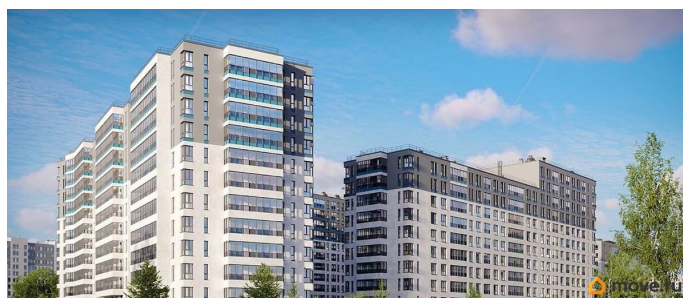

Шушары, ул. Школьная

move.ru