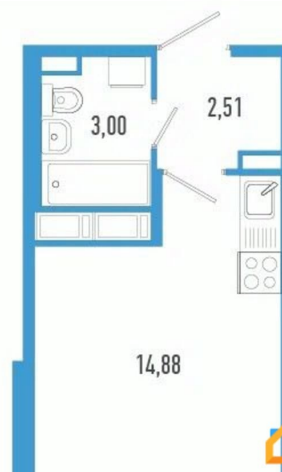

Шушары, ул. Школьная

move.ru