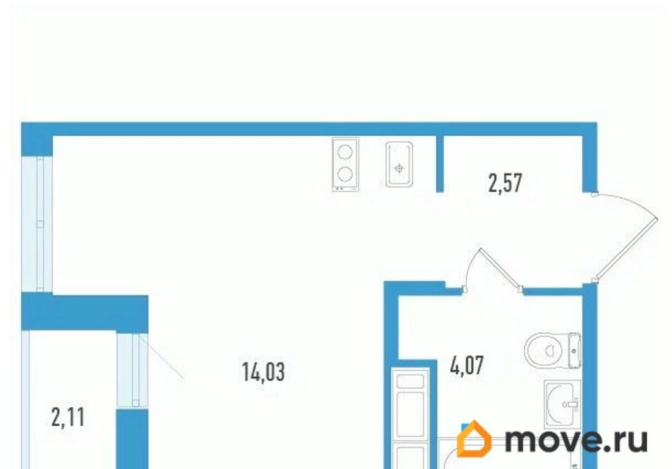

🕒 Создано: 22.09.2025 в 09:38

🔄 Обновлено: 18.04.2026 в 19:26

**Отдел продаж, Бесплатная
консультация**

79238970048

5 280 390 ₺

Округ

[СПБ, Пушкинский район](#)

Квартира

Высота потолков

2.7 м

Общая площадь

21.73 м²

Этаж

12/12

Детали объекта

Тип сделки

Продам

Раздел

[Квартиры](#)

Квартира в новостройке

да

Год сдачи

4 квартал 2027 г.

лифт

Описание

Продаётся студия в строящемся доме (Дом 1), срок сдачи: IV-кв. 2027, общей площадью 21.73 кв.м., на 12 этаже. Новый жилой комплекс «по ул. Школьная» от застройщика «Лидер Групп» расположен по адресу: Санкт-Петербург, Пушкинский район, посёлок

для заметок