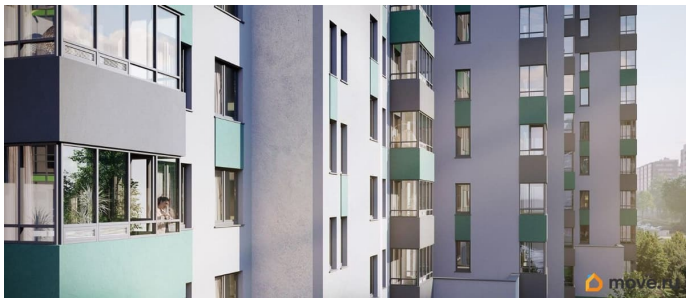

<https://spb.move.ru/objects/9293227030>

Лидер Групп, Лидер Групп

79318981803

для заметок

трехкомнатные евроформата с просторными кухнями-гостиными и двумя полноценными ванными комнатами, одна из которых с естественным светом. В большинстве квартир предусмотрены функциональные балконы или лоджии площадью более 4х квадратных метров с панорамным остеклением.