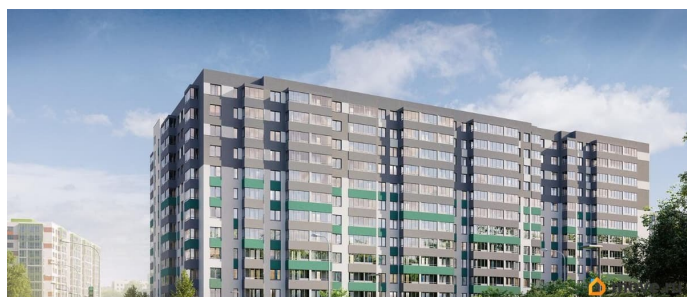

трехкомнатные евроформата с просторными кухнями-гостиными и двумя полноценными ванными комнатами, одна из которых с естественным светом. В большинстве квартир предусмотрены функциональные балконы или лоджии площадью более 4х квадратных метров с панорамным остеклением.