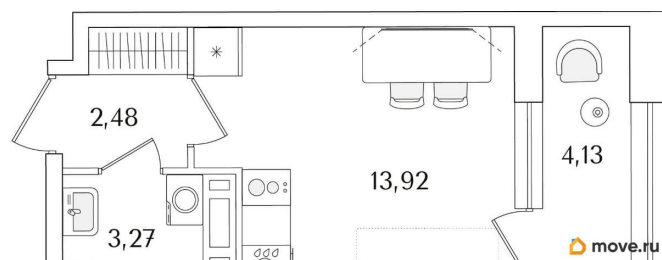

🕒 Создано: 08.12.2025 в 16:30

🔄 Обновлено: 17.04.2026 в 15:58

9 634 583 ₺

Округ

[СПБ, Калининский район](#)

Квартира

Высота потолков

2.74 м

Общая площадь

21.74 м²

Этаж

15/15

Детали объекта

Тип сделки

Продам

Раздел

[Квартиры](#)

Квартира в новостройке

да

Год сдачи

1 квартал 2029 г.

лифт

Описание

Продаётся студия в строящемся доме (Корпус 2 (секции 1, 2)), срок сдачи: I-кв. 2029, общей площадью 21.74 кв.м., на 15 этаже. Новый жилой комплекс «Аурум» от застройщика «РосСтройИнвест» расположен по адресу: г. Санкт-Петербург, Кондратьевский проспект

<https://spb.move.ru/objects/9290624259>

**Отдел продаж, Бесплатная
консультация**

79810840047

для заметок