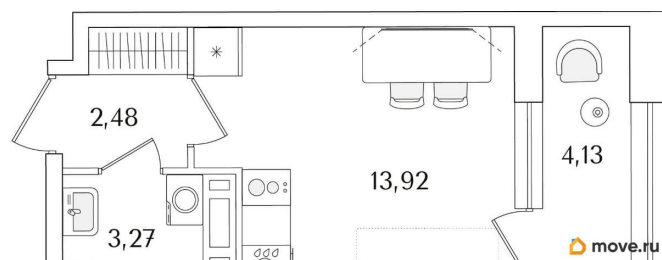

9 024 605 ₺

Округ

[СПБ, Калининский район](#)

Квартира

Высота потолков

2.74 м

Общая площадь

21.74 м²

Этаж

7/15

Детали объекта

Тип сделки

Продам

Раздел

[Квартиры](#)

Квартира в новостройке

да

Год сдачи

1 квартал 2029 г.

лифт

Описание

Продаётся студия в строящемся доме (Корпус 2 (секции 1, 2)), срок сдачи: I-кв. 2029, общей площадью 21.74 кв.м., на 7 этаже. Новый жилой комплекс «Аурум» от застройщика «РосСтройИнвест» расположен по адресу: г. Санкт-Петербург, Кондратьевский проспект

**Отдел продаж, Бесплатная
консультация**

79810840047

для заметок