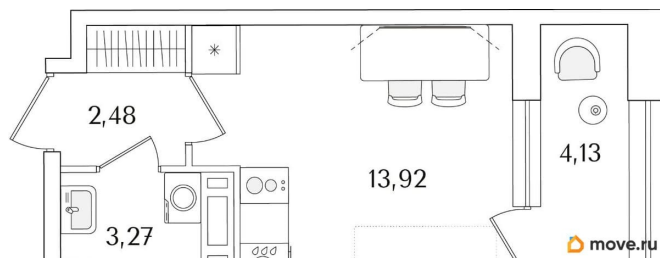

🕒 Создано: 30.12.2025 в 15:13

🔄 Обновлено: 17.04.2026 в 15:57

9 329 579 ₺

Округ

[СПБ, Калининский район](#)

Квартира

Высота потолков

2.74 м

Общая площадь

21.74 м²

Этаж

11/15

Детали объекта

Тип сделки

Продам

Раздел

[Квартиры](#)

Квартира в новостройке

да

Год сдачи

1 квартал 2029 г.

лифт

Описание

Продаётся студия в строящемся доме (Корпус 2 (секции 1, 2)), срок сдачи: I-кв. 2029, общей площадью 21.74 кв.м., на 11 этаже. Новый жилой комплекс «Аурум» от застройщика «РосСтройИнвест» расположен по адресу: г. Санкт-Петербург, Кондратьевский проспект

<https://spb.move.ru/objects/9291490020>

**Отдел продаж, Бесплатная
консультация**

79810840047

для заметок