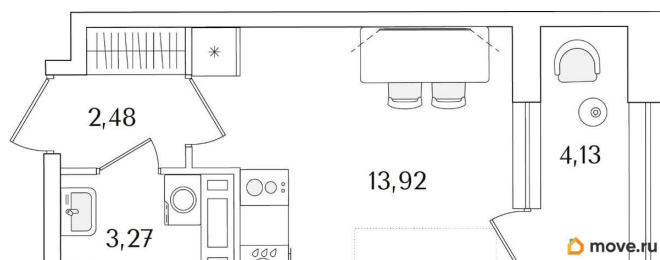

🕒 Создано: 17.02.2026 в 19:39

🔄 Обновлено: 17.04.2026 в 15:04

9 329 579 ₺

Округ

[СПБ, Калининский район](#)

Квартира

Высота потолков

2.74 м

Общая площадь

21.74 м²

Этаж

12/15

Детали объекта

Тип сделки

Продам

Раздел

[Квартиры](#)

Квартира в новостройке

да

Год сдачи

1 квартал 2029 г.

лифт

Описание

Продаётся студия в строящемся доме (Корпус 2 (секции 1, 2)), срок сдачи: I-кв. 2029, общей площадью 21.74 кв.м., на 12 этаже. Новый жилой комплекс «Аурум» от застройщика «РосСтройИнвест» расположен по адресу: г. Санкт-Петербург, Кондратьевский проспект

<https://spb.move.ru/objects/9291496494>

**Отдел продаж, Бесплатная
консультация**

79810840047

для заметок