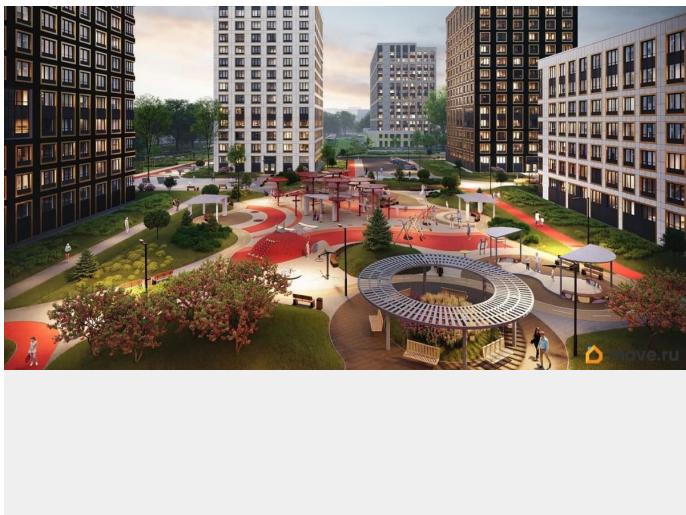

метро «Лесная» и «Площадь Ленина». В будущем запланировано строительство новых объектов, улучшающих транспортную доступность: трасса «М-7» с путепроводом, продление улицы Арсенальной, Арсенальный мост и тоннель под железнодорожными путями. Также планируется создание новых станций метро — Арсенальная, Площадь Калинина и Полюстровский проспект-1, что расширит возможности передвижения по городу.