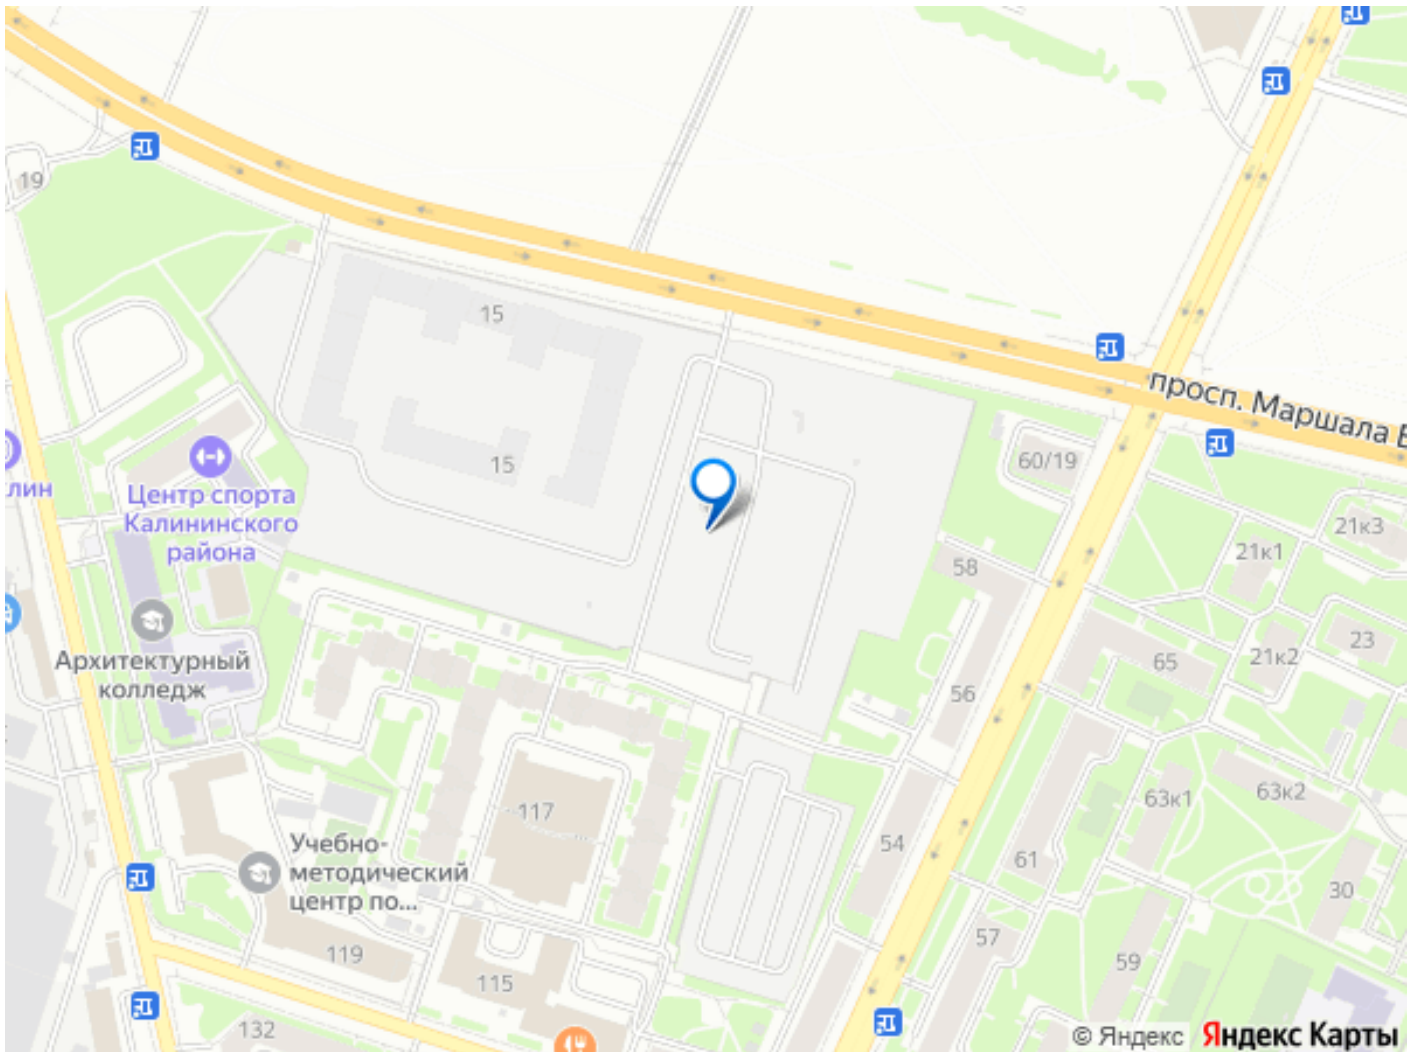

© Яндекс Яндекс Карты