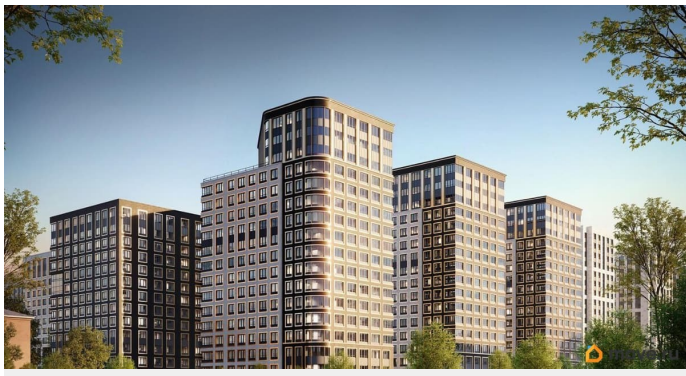

АУРУМ

move.ru