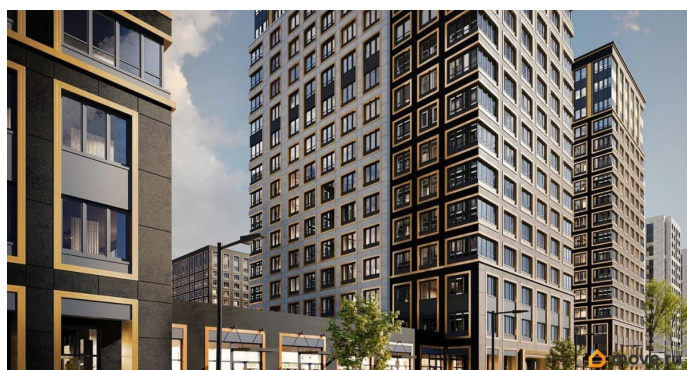

метро «Лесная» и «Площадь Ленина». В будущем запланировано строительство новых объектов, улучшающих транспортную доступность: трасса «М-7» с путепроводом, продление улицы Арсенальной, Арсенальный мост и тоннель под железнодорожными путями. Также планируется создание новых станций метро — Арсенальная, Площадь Калинина и Полюстровский проспект-1, что расширит возможности передвижения по городу.