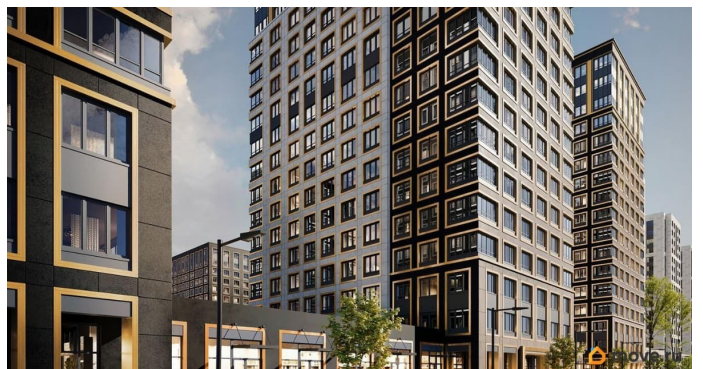

метро «Лесная» и «Площадь Ленина». В будущем запланировано строительство новых объектов, улучшающих транспортную доступность: трасса «М-7» с путепроводом, продление улицы Арсенальной, Арсенальный мост и тоннель под железнодорожными путями. Также планируется создание новых станций метро — Арсенальная, Площадь Калинина и Полюстровский проспект-1, что расширит возможности передвижения по городу.