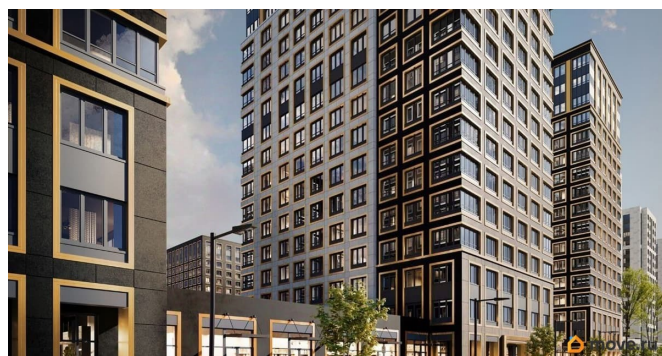

Создано: 18.04.2026 в 02:47

Обновлено: 18.04.2026 в 17:12

9 482 093 ₺

Округ

[СПБ, Калининский район](#)

Квартира

Общая площадь

21.74 м²

Этаж

13/15

Детали объекта

Тип сделки

Продам

Раздел

[Квартиры](#)

Квартира в новостройке

да

Год сдачи

1 квартал 2029 г.

лифт

Описание

Продаётся студия в строящемся доме (Корпус 2 (секции 1, 2)), срок сдачи: I-кв. 2029, общей площадью 21.74 кв.м., на 13 этаже. Новый жилой комплекс «Аурум» от застройщика «РосСтройИнвест» расположен по адресу: г. Санкт-Петербург, Кондратьевский проспект

<https://spb.move.ru/objects/9293709127>

**Отдел продаж, Бесплатная
консультация**

79810840047

для заметок