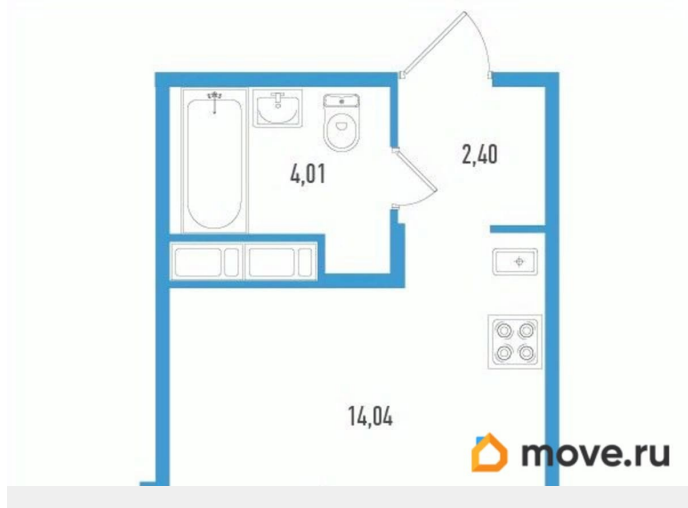

Шушары, ул. Школьная

Move.ru - вся недвижимость России