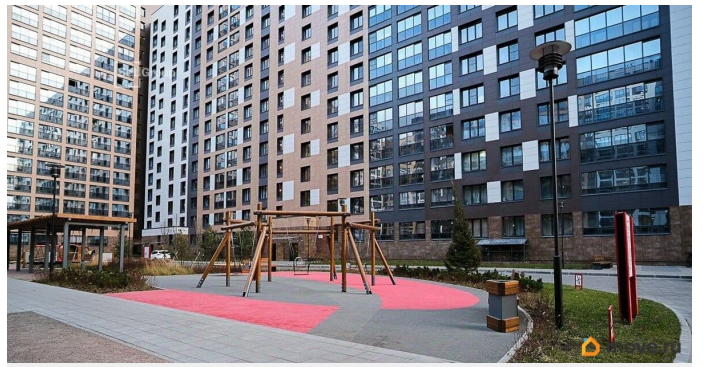

## Описание

Продается уютная студия в жилом комплексе «Пульс Премьер» в активно развивающемся Невском районе. До метро можно добраться на транспорте всего за 10 минут. Удобная, классическая, функциональная европланировка, вместительная прихожая 3.01 м?. Общая площадь студии - 21.76 м?, жилая 15.09 м?, высота потолка 2.75 м. Квартира продается с отделкой «Норд Лайн светлый плюс». Что особенного в ЖК «Пульс Премьер»? • Премиальные виды на Неву • Отличная транспортная доступность: 2 станции метро и крупные магистрали • Пешеходный променад с ландшафтным дизайном и зонами отдыха • Центр притяжения - городская площадь у набережной с современным благоустройством • Алюминиевые окна в квартирах Хай Флет (High Flat) (последние этажи)