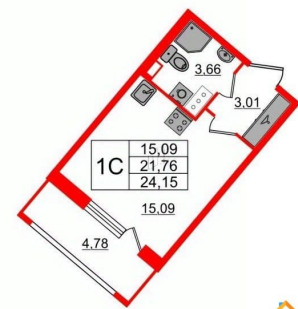

## Квартира

Жилая площадь

15.1 м<sup>2</sup>

Общая площадь

21.76 м<sup>2</sup>

Этаж

11/15

**ПА** Петербургская Недвижимость

**Студия, 21.76м<sup>2</sup>**

- Кол-во комнат 1
- Этаж 11 из 15
- Общая площадь 21.76м<sup>2</sup>
- Жилая площадь 15.09м<sup>2</sup>

move.ru

© Яндекс Яндекс Карты