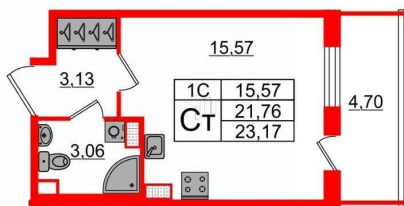

## Квартира

Жилая площадь

15.6 м<sup>2</sup>

Общая площадь

21.76 м<sup>2</sup>

Этаж

5/5

<https://spb.move.ru/objects/9293674208>

**Петербургская Недвижимость,  
Петербургская Недвижимость  
79810805312**

для заметок

**Студия, 21.76м<sup>2</sup>**

- Кол-во комнат 1
- Этаж 5 из 5
- Общая площадь 21.76м<sup>2</sup>
- Жилая площадь 15.57м<sup>2</sup>

## Описание

Продается уютная студия от застройщика в жилом комплексе «Парадный ансамбль» в престижном Московском районе. До метро можно добраться на транспорте всего за 20 минут. Удобная, классическая, функциональная европланировка, вместительная прихожая 3.13 м?. Общая площадь студии - 21.76 м?, жилая 15.57 м?, высота потолка 3.07 м. Квартира продается с отделкой «Норд Лайн светлый». Что особенного в ЖК «Парадный ансамбль»? • Уникальные квартиры. Хай Флет (High Flat) на последних этажах, палисадники у квартир на первом этаже, семейные секции, квартиры с саунами и окном в ванной • Масштабное малоэтажное строительство в престижном Московском районе • Рекреационные зоны: парадный парк в центре квартала, ручей с собственной набережной, центральная площадь, ресторанный комплекс и пешеходный бульвар • Фасады из керамогранита и кирпича с яркими и акцентными входными группами • Две самые большие площадки Setl Kids и Setl Sport • Инновационный Лицей Setl с оригинальной архитектурной концепцией и уникальной образовательной средой

**Студия, 21.76м<sup>2</sup>**

- Кол-во комнат 1
- Этаж 5 из 5
- Общая площадь 21.76м<sup>2</sup>
- Жилая площадь 15.57м<sup>2</sup>

Move.ru - вся недвижимость России