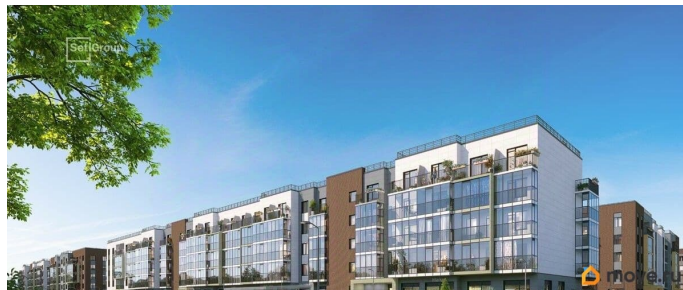

Студия, 21.76м²

- Кол-во комнат 1
- Этаж 5 из 5
- Общая площадь 21.76м²
- Жилая площадь 15.57м²