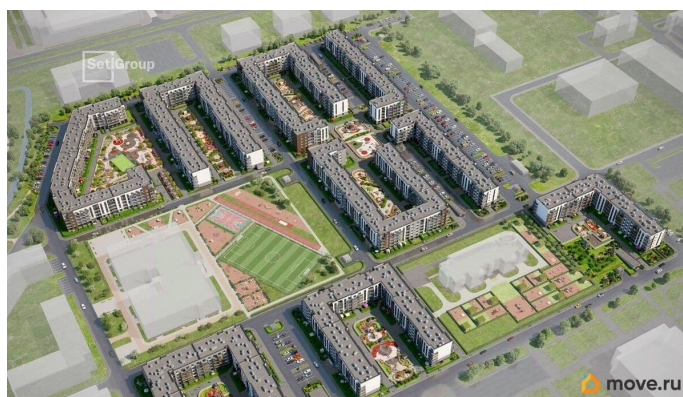

Студия, 21.76м²

- Кол-во комнат 1
- Этаж 5 из 5
- Общая площадь 21.76м²
- Жилая площадь 15.57м²