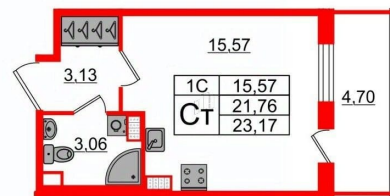

## Квартира

Жилая площадь

15.6 м<sup>2</sup>

Общая площадь

21.76 м<sup>2</sup>

Этаж

5/5

<https://spb.move.ru/objects/9293674208>

**Петербургская Недвижимость,  
Петербургская Недвижимость  
79810805312**

для заметок

**Студия, 21.76м<sup>2</sup>**

- Кол-во комнат 1
- Этаж 5 из 5
- Общая площадь 21.76м<sup>2</sup>
- Жилая площадь 15.57м<sup>2</sup>