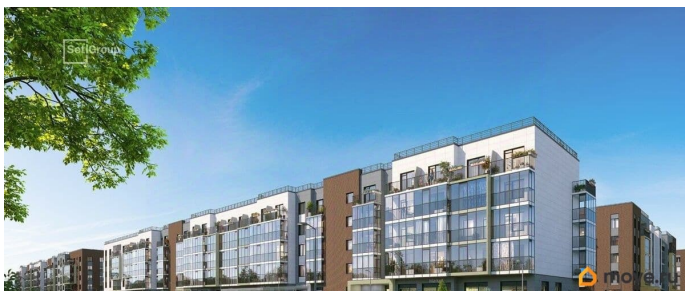

Студия, 21.76м²

- Кол-во комнат 1
- Этаж 5 из 5
- Общая площадь 21.76м²
- Жилая площадь 15.57м²