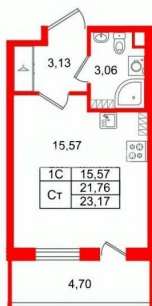

Жилая площадь

15.6 м²

Общая площадь

21.76 м²

Этаж

5/5

Детали объекта

Тип сделки

Студия, 21.76м²

- Кол-во комнат 1
- Этаж 5 из 5
- Общая площадь 21.76м²
- Жилая площадь 15.57м²

 move.ru

возможна ипотека, лифт

Описание

Продается уютная студия от застройщика в жилом комплексе «Парадный ансамбль» в престижном Московском районе. До метро можно добраться на транспорте всего за 20 минут. Удобная, классическая, функциональная европланировка, вместительная прихожая 3.13 м?. Общая площадь студии - 21.76 м?, жилая 15.57 м?, высота потолка 3.07 м. Квартира продается с отделкой «Норд Лайн светлый». Что особенного в ЖК «Парадный ансамбль»? • Уникальные квартиры. Хай Флет (High Flat) на последних этажах, палисадники у квартир на первом этаже, семейные секции, квартиры с саунами и окном в ванной • Масштабное малоэтажное строительство в престижном Московском районе • Рекреационные зоны: парадный парк в центре квартала, ручей с собственной набережной, центральная площадь, ресторанный комплекс и пешеходный бульвар • Фасады из керамогранита и кирпича с яркими и акцентными входными группами • Две самые большие площадки Setl Kids и Setl Sport • Инновационный Лицей Setl с оригинальной архитектурной концепцией и уникальной образовательной средой

Студия, 21.76м²

- Кол-во комнат 1
- Этаж 5 из 5
- Общая площадь 21.76м²
- Жилая площадь 15.57м²

Move.ru - вся недвижимость России