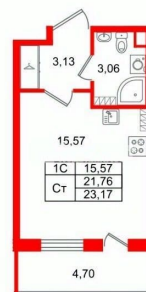

Жилая площадь

15.6 м²

Общая площадь

21.76 м²

Этаж

5/5

Детали объекта

Тип сделки

Студия, 21.76м²

- Кол-во комнат 1
- Этаж 5 из 5
- Общая площадь 21.76м²
- Жилая площадь 15.57м²

 move.ru

возможна ипотека, лифт

Описание

Продается уютная студия от застройщика в жилом комплексе «Парадный ансамбль» в престижном Московском районе. До метро можно добраться на транспорте всего за 20 минут. Удобная, классическая, функциональная европланировка, вместительная прихожая 3.13 м?. Общая площадь студии - 21.76 м?, жилая 15.57 м?, высота потолка 3.07 м. Квартира продается с отделкой «Норд Лайн светлый». Что особенного в ЖК «Парадный ансамбль»? • Уникальные квартиры. Хай Флет (High Flat) на последних этажах, палисадники у квартир на первом этаже, семейные секции, квартиры с саунами и окном в ванной • Масштабное малоэтажное строительство в престижном Московском районе • Рекреационные зоны: парадный парк в центре квартала, ручей с собственной набережной, центральная площадь, ресторанный комплекс и пешеходный бульвар • Фасады из керамогранита и кирпича с яркими и акцентными входными группами • Две самые большие площадки Setl Kids и Setl Sport • Инновационный Лицей Setl с оригинальной архитектурной концепцией и уникальной образовательной средой

Студия, 21.76м²

- Кол-во комнат 1
- Этаж 5 из 5
- Общая площадь 21.76м²
- Жилая площадь 15.57м²

Move.ru - вся недвижимость России