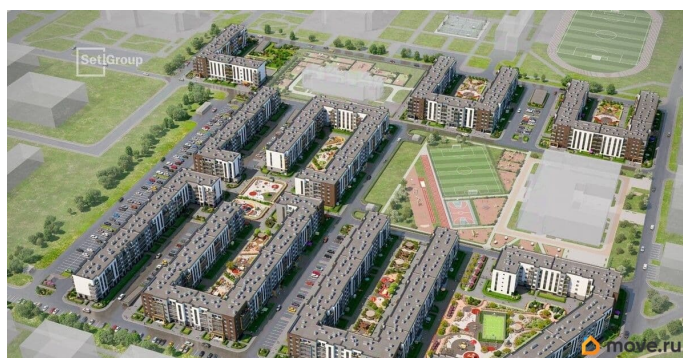

Студия, 21.76м²

- Кол-во комнат 1
- Этаж 5 из 5
- Общая площадь 21.76м²
- Жилая площадь 15.57м²