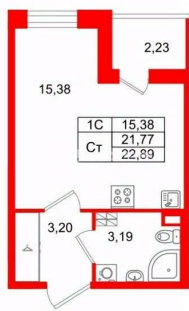

Жилая площадь

15.4 м²

Общая площадь

21.77 м²

Этаж

3/5

Детали объекта

Тип сделки

Описание

Продается уютная студия от застройщика в жилом комплексе «Парадный ансамбль» в престижном Московском районе. До метро можно добраться на транспорте всего за 20 минут. Удобная, классическая, функциональная европланировка, просторная прихожая 3.2 м?. Общая площадь студии - 21.77 м?, жилая 15.38 м?, высота потолка 2.77 м. Квартира продается с отделкой «Норд Лайн светлый». Что особенного в ЖК «Парадный ансамбль»? • Уникальные квартиры. Хай Флет (High Flat) на последних этажах, палисадники у квартир на первом этаже, семейные секции, квартиры с саунами и окном в ванной • Масштабное малоэтажное строительство в престижном Московском районе • Рекреационные зоны: парадный парк в центре квартала, ручей с собственной набережной, центральная площадь, ресторанный комплекс и пешеходный бульвар • Фасады из керамогранита и кирпича с яркими и акцентными входными группами • Две самые большие площадки Setl Kids и Setl Sport • Инновационный Лицей Setl с оригинальной архитектурной концепцией и уникальной образовательной средой

Петербургская Недвижимость

Студия, 21.77м²

- Кол-во комнат **1**
- Этаж **3 из 5**
- Общая площадь **21.77м²**
- Жилая площадь **15.38м²**

move.ru

Move.ru - вся недвижимость России