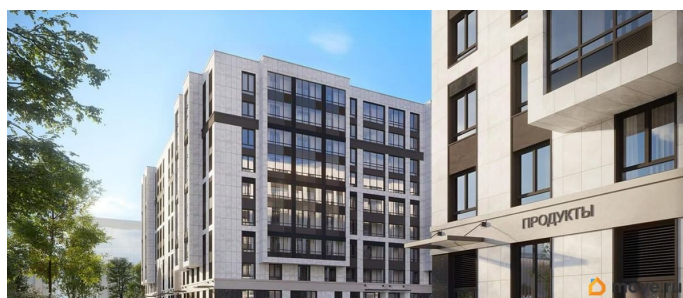

Описание

Продаётся Студия в ЖК Кинопарк от застройщика Группа компаний «РСТИ» (Росстройинвест). Квартира находится в 9 этажном доме, в Очередь 2, Корпус 2 на 1 этаже. Общая площадь квартиры 21,79 кв.м. «Кинопарк» — современный жилой комплекс, в котором главную роль играет Вы! Здесь возможен любой желанный сценарий жизни. Продуманные планировки, закрытые уютные дворы, развитая инфраструктура квартала — всё это обеспечит высокий уровень комфорта и будет вдохновлять на новые свершения. «Кинопарк» у парка «Новознаменка» возводится на бывшей территории «Ленфильма». Тема кино найдет отражение в отделке мест общего пользования и благоустройстве территории. Инфраструктура Жилой комплекс расположен в обжитой части Красносельского района рядом есть магазины, детские сады, школы и другая необходимая инфраструктура. Напротив комплекса находится парк «Новознаменка», в шаговой доступности еще четыре парка и два сквера.