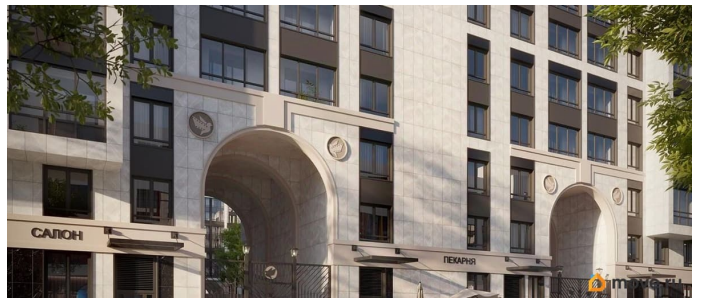

Описание

Продаётся Студия в ЖК Кинопарк от застройщика Группа компаний «РСТИ» (Росстройинвест). Квартира находится в 9 этажном доме, в Очередь 2, Корпус 2 на 1 этаже. Общая площадь квартиры 21,79 кв.м. «Кинопарк» — современный жилой комплекс, в котором главную роль играет Вы! Здесь возможен любой желанный сценарий жизни. Продуманные планировки, закрытые уютные дворы, развитая инфраструктура квартала — всё это обеспечит высокий уровень комфорта и будет вдохновлять на новые свершения. «Кинопарк» у парка «Новознаменка» возводится на бывшей территории «Ленфильма». Тема кино найдет отражение в отделке мест общего пользования и благоустройстве территории. Инфраструктура Жилой комплекс расположен в обжитой части Красносельского района рядом есть магазины, детские сады, школы и другая необходимая инфраструктура. Напротив комплекса находится парк «Новознаменка», в шаговой доступности еще четыре парка и два сквера.