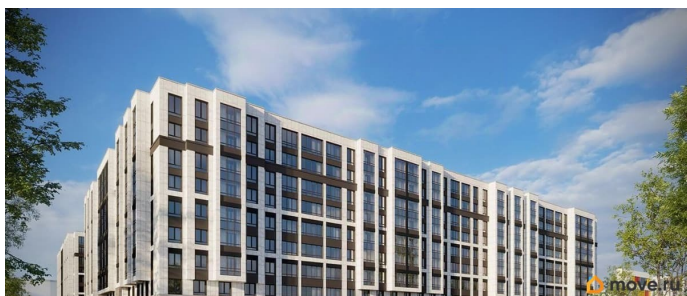

Описание

Продаётся Студия в ЖК Кинопарк от застройщика Группа компаний «РСТИ» (Росстройинвест). Квартира находится в 9 этажном доме, в Очередь 2, Корпус 2 на 1 этаже. Общая площадь квартиры 21,79 кв.м. «Кинопарк» — современный жилой комплекс, в котором главную роль играет Вы! Здесь возможен любой желанный сценарий жизни. Продуманные планировки, закрытые уютные дворы, развитая инфраструктура квартала — всё это обеспечит высокий уровень комфорта и будет вдохновлять на новые свершения. «Кинопарк» у парка «Новознаменка» возводится на бывшей территории «Ленфильма». Тема кино найдет отражение в отделке мест общего пользования и благоустройстве территории. Инфраструктура Жилой комплекс расположен в обжитой части Красносельского района рядом есть магазины, детские сады, школы и другая необходимая инфраструктура. Напротив комплекса находится парк «Новознаменка», в шаговой доступности еще четыре парка и два сквера.