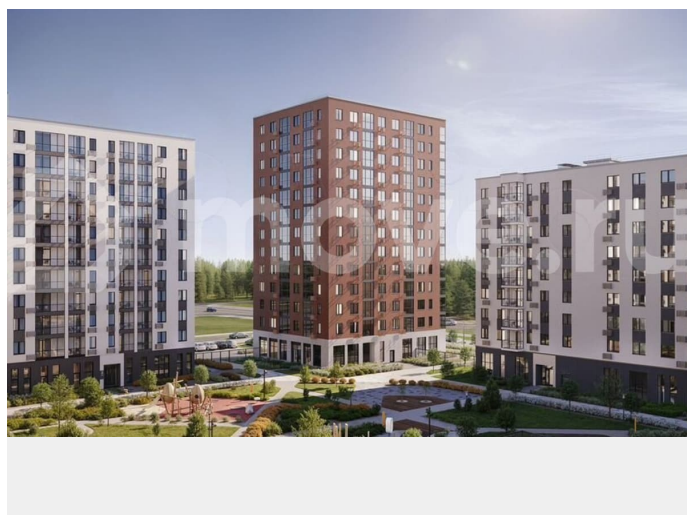

Монолитный дом
Приватный двор
без машин

Гатчинское шоссе

A101

A101 Лаголово