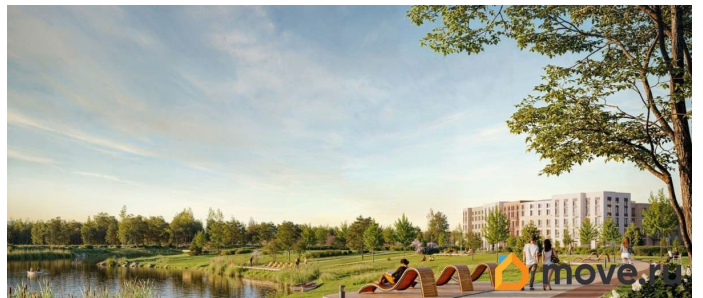

**Пулково
Лейк**

Комфорт-класс Чистовая

Квартира на берегу озера

Студия **21.7м** площадь **4 из 4** этаж

move.ru