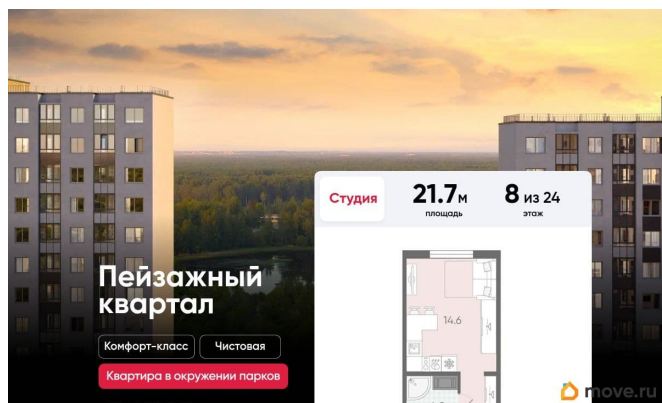

Покупка в ипотеку

да

возможна ипотека, лифт, парковка

Описание

Цена действует при 100% оплате и на определенные ипотечные программы. Подробности — в отделе продаж по телефону. Продается студия в ЖК «Пейзажный квартал» на 8 этаже. Общая площадь составляет 21.70 кв. м. Квартира с чистовой отделкой. Жилой комплекс «Пейзажный квартал» располагается по адресу Санкт-Петербург, Красногвардейский. Вдоль леса и рядом с рекой Охта. К 2026 году на берегах реки Охты будет создан Пейзажный парк с летними экотропами и зимними горками для тюбингов, скейт-парком и летним кинотеатром.

Расположение: • 15 минут на авто до КАД; • 20 минут на авто до станций «Гражданский проспект» и «Академическая»; • 20 минут до ж/д станции «Ручьи»; Небольшой уютный квартал является частью масштабной застройки ЖК «Цветной город», и в то же время стоит обособленно от шумных массивов. Квартал граничит с новейшим объектом городской экосистемы - Пейзажным парком. Соседние кварталы уже застроены и заселены, поэтому здесь нет проблем с привычной городской инфраструктурой - работают детские сады и школы, открыты магазины и кафе, фитнес-клубы, студии красоты и пространства для творчества и отдыха. Преимущества: • Жизнь вблизи природы, но с городской пропиской; • Система «Умный дом» (в т.ч. управление домофоном со смартфона); • Сквозные