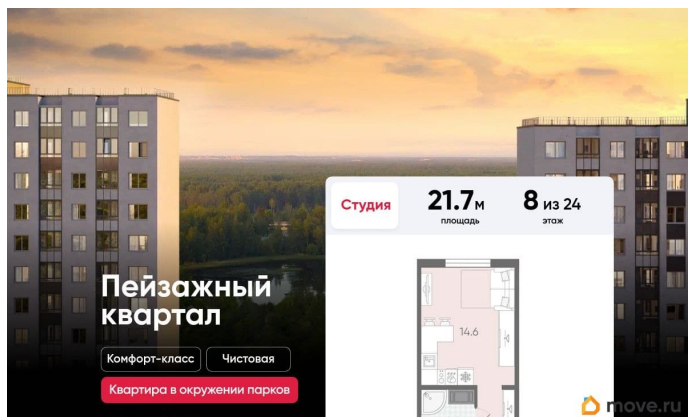

парадные с колясочными помещениями; •
Детский сад на 170 мест и школа на 300
учеников на территории ЖК; • Двор без
машин. Успейте приобрести квартиру на
выгодных условиях! Чтобы узнать
подробности, обращайтесь за консультацией
по телефону.