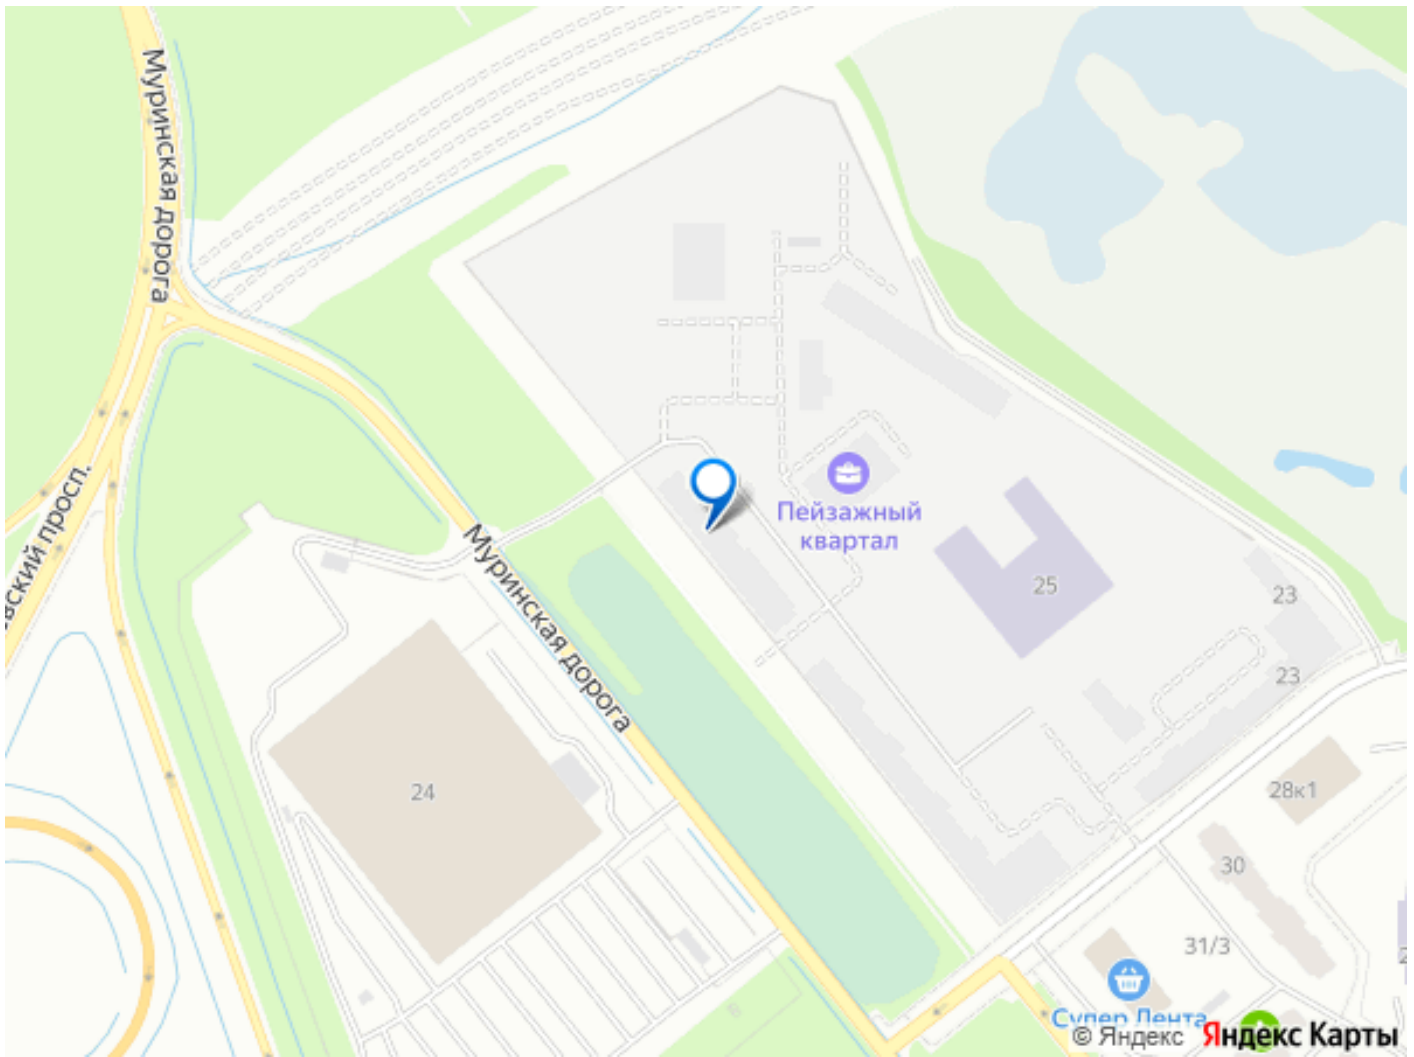

Move.ru - вся недвижимость России