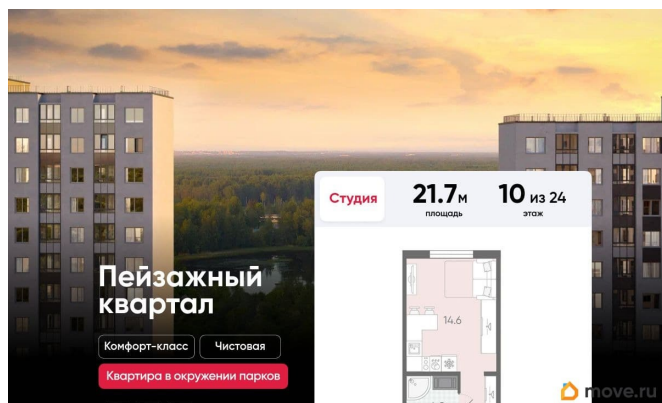

🕒 Создано: 18.06.2025 в 10:41

🔄 Обновлено: 10.04.2026 в 15:55

4 034 898 ₺

Округ

[СПБ, Красногвардейский район](#)

Квартира

Высота потолков

2.55 м

Жилая площадь

9.6 м²

Общая площадь

21.7 м²

Этаж

10/24

Детали объекта

Тип сделки

Продам

Раздел

[Квартиры](#)

Тип санузла

совмещенный

Вид из окна

во двор

Ремонт

с отделкой

Квартира в новостройке

да

Год сдачи

<https://spb.move.ru/objects/9285284746>

ЛСР Санкт-Петербург, ЛСР Санкт-Петербург

79820978990

для заметок