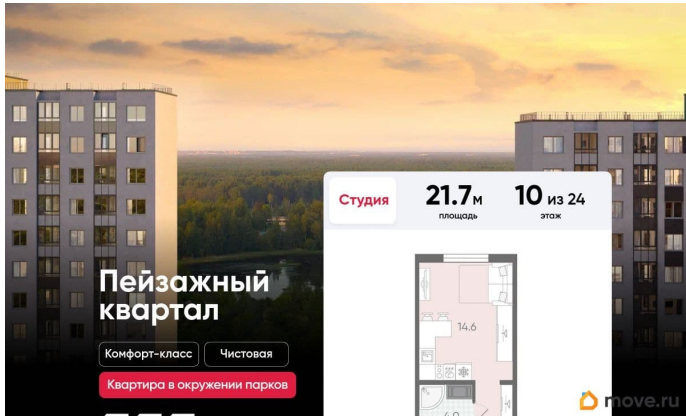

парадные с колясочными помещениями; •
Детский сад на 170 мест и школа на 300
учеников на территории ЖК; • Двор без
машин. Успейте приобрести квартиру на
выгодных условиях! Чтобы узнать
подробности, обращайтесь за консультацией
по телефону.