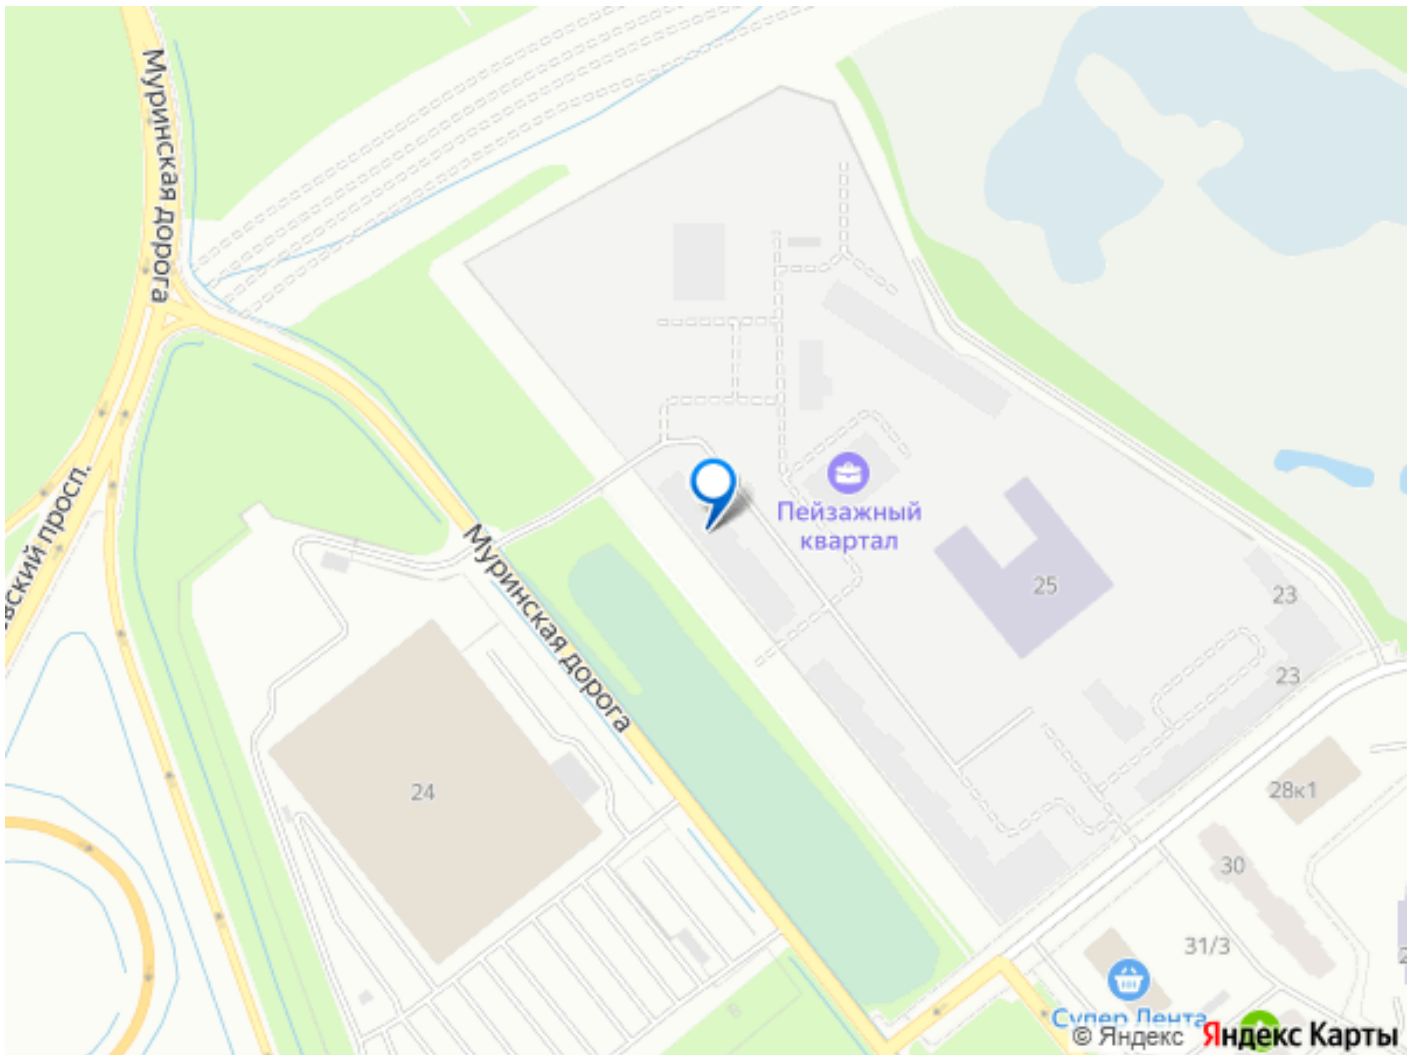

Move.ru - вся недвижимость России